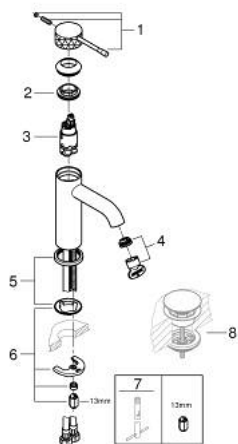

24 172 PF1 ESSENCE ОДНОВАЖІЛЬНИЙ ЗМІШУВАЧ ДЛЯ РАКОВИНИ 3/8" S-РОЗМІРУ

ОПИС ПРОДУКТУ

- Колір: crafted chrome
- монтаж на один отвір
- металевий важіль з рельєфною поверхнею
- GROHE SilkMove 28 мм керамічний картридж
- із обмежувачем температури
- GROHE LongLife поверхня
- GROHE EcoJoy – технологія неперевершеного потоку при економному використанні води
- максимальна витрата (при тиску 3 бар) 5 л/хв
- GROHE AquaGuide аератор, що регулюється
- GROHE FastFixation Plus система швидкого монтажу
- гладенький корпус
- гнучкі з'єднувальні шланги
- Showroom+ exclusive

24 172 PF1 ESSENCE ОДНОВАЖИЛЬНИЙ ЗМІШУВАЧ ДЛЯ РАКОВИНИ 3/8" S-РОЗМІРУ

ЗАПАСНІ ЧАСТИНИ , березня 2024 – зараз

- 1: Важіль (Артикул запчастини 46917PF0)
- 2: Фітингове кільце (Артикул запчастини 46715000)
- 3: Картридж (Артикул запчастини 46580000)
- 4: Аератор (Артикул запчастини 48480000)
- 5: Розетка (Артикул запчастини 48603000)
- 6: Комплект для кріплення хвостовика (Артикул запчастини 46645000)
- 7: Монтажний ключ (Артикул запчастини 19017000)*
- 8: Зливний гарнітур із функцією закриття-відкриття (Артикул запчастини 65807000)*