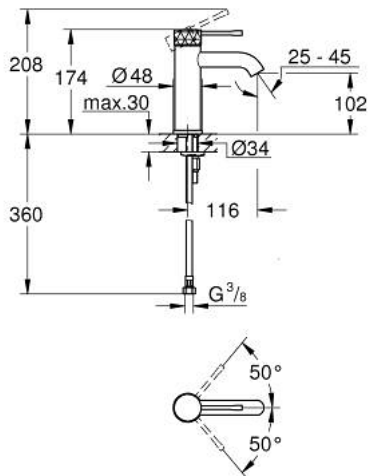

24 172 PF1 ESSENCE ОДНОВАЖІЛЬНИЙ ЗМІШУВАЧ ДЛЯ РАКОВИНИ 3/8" S-РОЗМІРУ

ОПИС ПРОДУКТУ

- Колір: crafted chrome
- монтаж на один отвір
- металевий важіль з рельєфною поверхнею
- GROHE SilkMove 28 мм керамічний картридж
- із обмежувачем температури
- GROHE LongLife поверхня
- GROHE EcoJoy – технологія неперевершеного потоку при економному використанні води
- максимальна витрата (при тиску 3 бар) 5 л/хв
- GROHE AquaGuide аератор, що регулюється
- GROHE FastFixation Plus система швидкого монтажу
- гладенький корпус
- гнучкі з'єднувальні шланги
- Showroom+ exclusive

24 172 PF1 ESSENCE ОДНОВАЖИЛЬНИЙ ЗМІШУВАЧ ДЛЯ РАКОВИНИ 3/8" S-РОЗМІРУ

ЗАПАСНІ ЧАСТИНИ , березня 2024 – зараз

- 1: Важіль (Артикул запчастини 46917PF0)
- 2: Фітингове кільце (Артикул запчастини 46715000)
- 3: Картридж (Артикул запчастини 46580000)
- 4: Аератор (Артикул запчастини 48480000)
- 5: Розетка (Артикул запчастини 48603000)
- 6: Комплект для кріплення хвостовика (Артикул запчастини 46645000)
- 7: Монтажний ключ (Артикул запчастини 19017000)*
- 8: Зливний гарнітур із функцією закриття-відкриття (Артикул запчастини 65807000)*