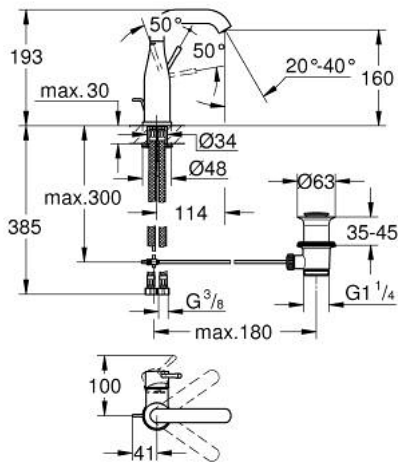

24 173 001 **ESSENCE ОДНОВАЖІЛЬНИЙ ЗМІШУВАЧ ДЛЯ РАКОВИНИ 1/2" М-РОЗМІРУ**

ОПИС ПРОДУКТУ

- Колір: хром
- монтаж на один отвір
- металевий важіль
- GROHE SilkMove 28 мм керамічний картридж
- із обмежувачем температури
- GROHE LongLife поверхня
- GROHE EcoJoy – технологія неперевершеного потоку при економному використанні води
- максимальна витрата (при тиску 3 бар) 5 л/хв
- GROHE AquaGuide аератор, що регулюється
- GROHE FastFixation Plus система швидкого монтажу
- обертний вилив із аератором і стопором
- регульована площина обертання 0° / 150° / 360°
- набір донних клапанів 1 1/4"
- гнучкі з'єднувальні шланги
- мінімальний рекомендований тиск 1.0 бар
- професійна версія
- замінює змішувач для раковини Essence 23 462 xx1

24 173 001 ESSENCE ОДНОВАЖИЛЬНИЙ ЗМІШУВАЧ ДЛЯ РАКОВИНИ 1/2" М-РОЗМІРУ

ЗАПАСНІ ЧАСТИНИ , лютого 2022 – зараз

- 1: Важіль (Артикул запчастини 46919000)
- 2: Картридж (Артикул запчастини 46580000)
- 3: screw ring (Артикул запчастини 48591000)
- 4: Трубчастий вилив (Артикул запчастини 13373000)
- 4.1: Аератор (Артикул запчастини 48270000)
- 4.2: Ущільнювальна шайба (Артикул запчастини 0128500M)
- 4.3: Запобіжне кільце (Артикул запчастини 4826600M)
- 5: Висувний стрижень (Артикул запчастини 46739000)
- 6: Розетка (Артикул запчастини 48603000)
- 7: Комплект для кріплення хвостовика (Артикул запчастини 46645000)
- 8: Комплект зливу 1 1/4" (Артикул запчастини 28910000)
- 8.1: Заглушка (Артикул запчастини 07182000)
- 8.2: Ексцентриковий стрижень (Артикул запчастини 07052000)
- 9: З'єднувальний шланг (Артикул запчастини 46255000)
- 10: Монтажний ключ (Артикул запчастини 19017000)*
- 11: Ексцентриковий стрижень (Артикул запчастини 07341000)*