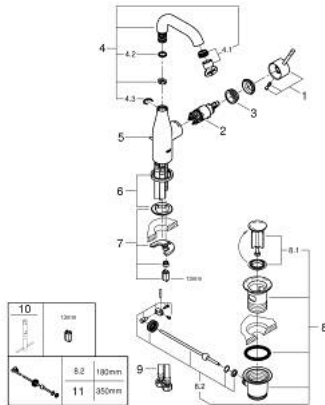

24 173 001 **ESSENCE ОДНОВАЖІЛЬНИЙ ЗМІШУВАЧ ДЛЯ РАКОВИНИ 1/2" М-РОЗМІРУ**

ОПИС ПРОДУКТУ

- Колір: хром
- монтаж на один отвір
- металевий важіль
- GROHE SilkMove 28 мм керамічний картридж
- із обмежувачем температури
- GROHE LongLife поверхня
- GROHE EcoJoy – технологія неперевершеного потоку при економному використанні води
- максимальна витрата (при тиску 3 бар) 5 л/хв
- GROHE AquaGuide аератор, що регулюється
- GROHE FastFixation Plus система швидкого монтажу
- обертний вилив із аератором і стопором
- регульована площина обертання 0° / 150° / 360°
- набір донних клапанів 1 1/4"
- гнучкі з'єднувальні шланги
- мінімальний рекомендований тиск 1.0 бар
- професійна версія
- замінює змішувач для раковини Essence 23 462 xx1

24 173 001 ESSENCE ОДНОВАЖИЛЬНИЙ ЗМІШУВАЧ ДЛЯ РАКОВИНИ 1/2" М-РОЗМІРУ

ЗАПАСНІ ЧАСТИНИ , лютого 2022 – зараз

- 1: Важіль (Артикул запчастини 46919000)
- 2: Картридж (Артикул запчастини 46580000)
- 3: screw ring (Артикул запчастини 48591000)
- 4: Трубчастий вилив (Артикул запчастини 13373000)
- 4.1: Аератор (Артикул запчастини 48270000)
- 4.2: Ущільнювальна шайба (Артикул запчастини 0128500M)
- 4.3: Запобіжне кільце (Артикул запчастини 4826600M)
- 5: Висувний стрижень (Артикул запчастини 46739000)
- 6: Розетка (Артикул запчастини 48603000)
- 7: Комплект для кріплення хвостовика (Артикул запчастини 46645000)
- 8: Комплект зливу 1 1/4" (Артикул запчастини 28910000)
- 8.1: Заглушка (Артикул запчастини 07182000)
- 8.2: Ексцентриковий стрижень (Артикул запчастини 07052000)
- 9: З'єднувальний шланг (Артикул запчастини 46255000)
- 10: Монтажний ключ (Артикул запчастини 19017000)*
- 11: Ексцентриковий стрижень (Артикул запчастини 07341000)*