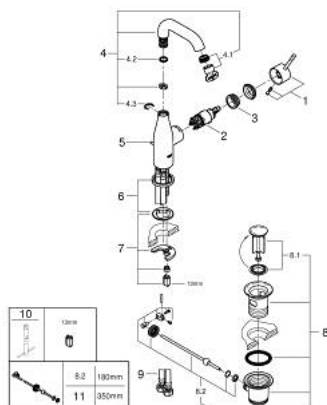

24 173 A01 ESSENCE ОДНОВАЖІЛЬНИЙ ЗМІШУВАЧ ДЛЯ РАКОВИНИ 1/2" М-РОЗМІРУ

ОПИС ПРОДУКТУ

- Колір: графіт темний
- монтаж на один отвір
- металевий важіль
- GROHE SilkMove 28 мм керамічний картридж
- із обмежувачем температури
- покриття GROHE LongLife
- GROHE EcoJoy – технологія неперевершеного потоку при економному використанні води
- максимальна витрата (при тиску 3 бар) 5 л/хв
- GROHE AquaGuide аератор, що регулюється
- GROHE FastFixation Plus система швидкого монтажу
- обертаний вилів із аератором і стопором
- регульована площина обертання 0° / 150° / 360°
- набір донних клапанів 1 1/4"
- гнучкі з'єднувальні шланги
- мінімальний рекомендований тиск 1.0 бар
- професійна версія

24 173 A01 ESSENCE ОДНОВАЖИЛЬНИЙ ЗМІШУВАЧ ДЛЯ РАКОВИНИ 1/2" М-РОЗМІРУ

ЗАПАСНІ ЧАСТИНИ , лютого 2022 – зараз

- 1: Важіль (Артикул запчастини 46919A00)
- 2: Картридж (Артикул запчастини 46580000)
- 3: screw ring (Артикул запчастини 48591000)
- 4: Трубчастий вилив (Артикул запчастини 13373A00)
- 4.1: Аератор (Артикул запчастини 48270000)
- 4.2: Ущільнювальна шайба (Артикул запчастини 0128500M)
- 4.3: Запобіжне кільце (Артикул запчастини 4826600M)
- 5: Висувний стрижень (Артикул запчастини 46739A00)
- 6: Розетка (Артикул запчастини 48603A00)
- 7: Комплект для кріплення хвостовика (Артикул запчастини 46645000)
- 8: Комплект зливу 1 1/4" (Артикул запчастини 28910A00)
- 8.1: Заглушка (Артикул запчастини 07182A00)
- 8.2: Ексцентриковий стрижень (Артикул запчастини 07052000)
- 9: З'єднувальний шланг (Артикул запчастини 46255000)
- 10: Монтажний ключ (Артикул запчастини 19017000)*
- 11: Ексцентриковий стрижень (Артикул запчастини 07341000)*