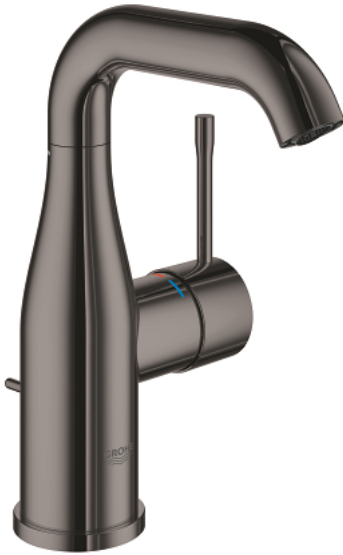

24 173 A01 ESSENCE ОДНОВАЖІЛЬНИЙ ЗМІШУВАЧ ДЛЯ РАКОВИНИ 1/2" М-РОЗМІРУ

ОПИС ПРОДУКТУ

- Колір: графіт темний
- монтаж на один отвір
- металевий важіль
- GROHE SilkMove 28 мм керамічний картридж
- із обмежувачем температури
- покриття GROHE LongLife
- GROHE EcoJoy – технологія неперевершеного потоку при економному використанні води
- максимальна витрата (при тиску 3 бар) 5 л/хв
- GROHE AquaGuide аератор, що регулюється
- GROHE FastFixation Plus система швидкого монтажу
- обертаний вилів із аератором і стопором
- регульована площина обертання 0° / 150° / 360°
- набір донних клапанів 1 1/4"
- гнучкі з'єднувальні шланги
- мінімальний рекомендований тиск 1.0 бар
- професійна версія

24 173 A01 ESSENCE ОДНОВАЖИЛЬНИЙ ЗМІШУВАЧ ДЛЯ РАКОВИНИ 1/2" М-РОЗМІРУ

ЗАПАСНІ ЧАСТИНИ , лютого 2022 – зараз

- 1: Важіль (Артикул запчастини 46919A00)
- 2: Картридж (Артикул запчастини 46580000)
- 3: screw ring (Артикул запчастини 48591000)
- 4: Трубчастий вилив (Артикул запчастини 13373A00)
- 4.1: Аератор (Артикул запчастини 48270000)
- 4.2: Ущільнювальна шайба (Артикул запчастини 0128500M)
- 4.3: Запобіжне кільце (Артикул запчастини 4826600M)
- 5: Висувний стрижень (Артикул запчастини 46739A00)
- 6: Розетка (Артикул запчастини 48603A00)
- 7: Комплект для кріплення хвостовика (Артикул запчастини 46645000)
- 8: Комплект зливу 1 1/4" (Артикул запчастини 28910A00)
- 8.1: Заглушка (Артикул запчастини 07182A00)
- 8.2: Ексцентриковий стрижень (Артикул запчастини 07052000)
- 9: З'єднувальний шланг (Артикул запчастини 46255000)
- 10: Монтажний ключ (Артикул запчастини 19017000)*
- 11: Ексцентриковий стрижень (Артикул запчастини 07341000)*