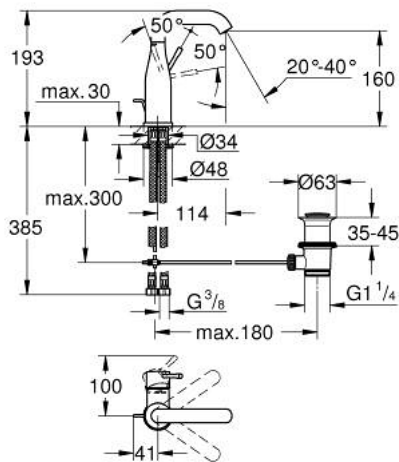

24 173 A01 ESSENCE ОДНОВАЖІЛЬНИЙ ЗМІШУВАЧ ДЛЯ РАКОВИНИ 1/2" М-РОЗМІРУ

ОПИС ПРОДУКТУ

- Колір: графіт темний
- монтаж на один отвір
- металевий важіль
- GROHE SilkMove 28 мм керамічний картридж
- із обмежувачем температури
- покриття GROHE LongLife
- GROHE EcoJoy – технологія неперевершеного потоку при економному використанні води
- максимальна витрата (при тиску 3 бар) 5 л/хв
- GROHE AquaGuide аератор, що регулюється
- GROHE FastFixation Plus система швидкого монтажу
- обертаний вилів із аератором і стопором
- регульована площина обертання 0° / 150° / 360°
- набір донних клапанів 1 1/4"
- гнучкі з'єднувальні шланги
- мінімальний рекомендований тиск 1.0 бар
- професійна версія

24 173 A01 ESSENCE ОДНОВАЖИЛЬНИЙ ЗМІШУВАЧ ДЛЯ РАКОВИНИ 1/2" М-РОЗМІРУ

ЗАПАСНІ ЧАСТИНИ , лютого 2022 – зараз

- 1: Важіль (Артикул запчастини 46919A00)
- 2: Картридж (Артикул запчастини 46580000)
- 3: screw ring (Артикул запчастини 48591000)
- 4: Трубчастий вилив (Артикул запчастини 13373A00)
- 4.1: Аератор (Артикул запчастини 48270000)
- 4.2: Ущільнювальна шайба (Артикул запчастини 0128500M)
- 4.3: Запобіжне кільце (Артикул запчастини 4826600M)
- 5: Висувний стрижень (Артикул запчастини 46739A00)
- 6: Розетка (Артикул запчастини 48603A00)
- 7: Комплект для кріплення хвостовика (Артикул запчастини 46645000)
- 8: Комплект зливу 1 1/4" (Артикул запчастини 28910A00)
- 8.1: Заглушка (Артикул запчастини 07182A00)
- 8.2: Ексцентриковий стрижень (Артикул запчастини 07052000)
- 9: З'єднувальний шланг (Артикул запчастини 46255000)
- 10: Монтажний ключ (Артикул запчастини 19017000)*
- 11: Ексцентриковий стрижень (Артикул запчастини 07341000)*