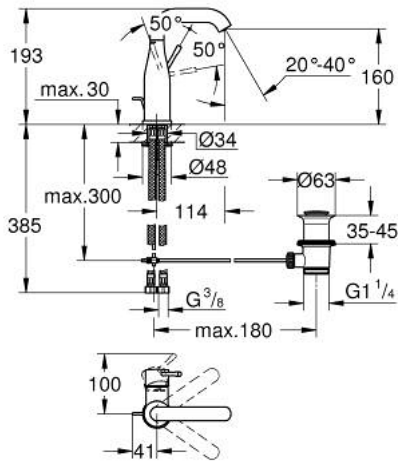

## 24 173 AL1 ESSENCE ОДНОВАЖІЛЬНИЙ ЗМІШУВАЧ ДЛЯ РАКОВИНИ 1/2" М-РОЗМІРУ

### ОПИС ПРОДУКТУ

- Колір: графіт темний матовий
- монтаж на один отвір
- металевий важіль
- GROHE SilkMove 28 мм керамічний картридж
- із обмежувачем температури
- покриття GROHE LongLife
- GROHE EcoJoy – технологія неперевершеного потоку при економному використанні води
- максимальна витрата (при тиску 3 бар) 5 л/хв
- GROHE AquaGuide аератор, що регулюється
- GROHE FastFixation Plus система швидкого монтажу
- обертювий вилив із аератором і стопором
- регульована площина обертання 0° / 150° / 360°
- набір донних клапанів 1 1/4"
- гнучкі з'єднувальні шланги
- мінімальний рекомендований тиск 1.0 бар
- професійна версія

## 24 173 AL1 ESSENCE ОДНОВАЖИЛЬНИЙ ЗМІШУВАЧ ДЛЯ РАКОВИНИ 1/2" М-РОЗМІРУ

### ЗАПАСНІ ЧАСТИНИ , лютого 2022 – зараз

- 1: Важіль (Артикул запчастини 46919AL0)
- 2: Картридж (Артикул запчастини 46580000)
- 3: screw ring (Артикул запчастини 48591000)
- 4: Трубчастий вилив (Артикул запчастини 13373AL0)
- 4.1: Аератор (Артикул запчастини 48270000)
- 4.2: Ущільнювальна шайба (Артикул запчастини 0128500M)
- 4.3: Запобіжне кільце (Артикул запчастини 4826600M)
- 5: Висувний стрижень (Артикул запчастини 46739AL0)
- 6: Розетка (Артикул запчастини 48603AL0)
- 7: Комплект для кріплення хвостовика (Артикул запчастини 46645000)
- 8: Комплект зливу 1 1/4" (Артикул запчастини 28910AL0)
- 8.1: Заглушка (Артикул запчастини 07182AL0)
- 8.2: Ексцентриковий стрижень (Артикул запчастини 07052000)
- 9: З'єднувальний шланг (Артикул запчастини 46255000)
- 10: Монтажний ключ (Артикул запчастини 19017000)\*
- 11: Ексцентриковий стрижень (Артикул запчастини 07341000)\*