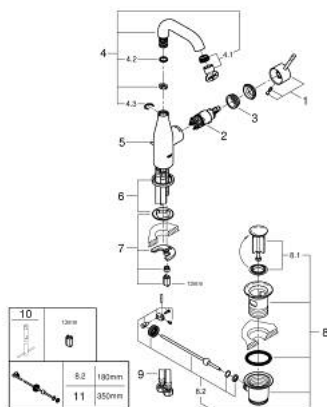

## 24 173 AL1 ESSENCE ОДНОВАЖІЛЬНИЙ ЗМІШУВАЧ ДЛЯ РАКОВИНИ 1/2" М-РОЗМІРУ

### ОПИС ПРОДУКТУ

- Колір: графіт темний матовий
- монтаж на один отвір
- металевий важіль
- GROHE SilkMove 28 мм керамічний картридж
- із обмежувачем температури
- покриття GROHE LongLife
- GROHE EcoJoy – технологія неперевершеного потоку при економному використанні води
- максимальна витрата (при тиску 3 бар) 5 л/хв
- GROHE AquaGuide аератор, що регулюється
- GROHE FastFixation Plus система швидкого монтажу
- обертювий вилив із аератором і стопором
- регульована площина обертання 0° / 150° / 360°
- набір донних клапанів 1 1/4"
- гнучкі з'єднувальні шланги
- мінімальний рекомендований тиск 1.0 бар
- професійна версія

## 24 173 AL1 ESSENCE ОДНОВАЖИЛЬНИЙ ЗМІШУВАЧ ДЛЯ РАКОВИНИ 1/2" М-РОЗМІРУ

### ЗАПАСНІ ЧАСТИНИ , лютого 2022 – зараз

- 1: Важіль (Артикул запчастини 46919AL0)
- 2: Картридж (Артикул запчастини 46580000)
- 3: screw ring (Артикул запчастини 48591000)
- 4: Трубчастий вилив (Артикул запчастини 13373AL0)
- 4.1: Аератор (Артикул запчастини 48270000)
- 4.2: Ущільнювальна шайба (Артикул запчастини 0128500M)
- 4.3: Запобіжне кільце (Артикул запчастини 4826600M)
- 5: Висувний стрижень (Артикул запчастини 46739AL0)
- 6: Розетка (Артикул запчастини 48603AL0)
- 7: Комплект для кріплення хвостовика (Артикул запчастини 46645000)
- 8: Комплект зливу 1 1/4" (Артикул запчастини 28910AL0)
- 8.1: Заглушка (Артикул запчастини 07182AL0)
- 8.2: Ексцентриковий стрижень (Артикул запчастини 07052000)
- 9: З'єднувальний шланг (Артикул запчастини 46255000)
- 10: Монтажний ключ (Артикул запчастини 19017000)\*
- 11: Ексцентриковий стрижень (Артикул запчастини 07341000)\*