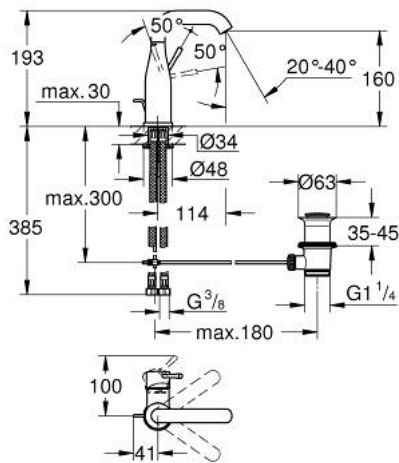

24 173 DA1 ESSENCE ОДНОВАЖІЛЬНИЙ ЗМІШУВАЧ ДЛЯ РАКОВИНИ 1/2" М-РОЗМІРУ

ОПИС ПРОДУКТУ

- Колір: теплий захід сонця
- монтаж на один отвір
- металевий важіль
- GROHE SilkMove 28 мм керамічний картридж
- із обмежувачем температури
- покриття GROHE LongLife
- GROHE EcoJoy – технологія неперевершеного потоку при економному використанні води
- максимальна витрата (при тиску 3 бар) 5 л/хв
- GROHE AquaGuide аератор, що регулюється
- GROHE FastFixation Plus система швидкого монтажу
- обертний вилив із аератором і стопором
- регульована площина обертання 0° / 150° / 360°
- набір донних клапанів 1 1/4"
- гнучкі з'єднувальні шланги
- мінімальний рекомендований тиск 1.0 бар
- професійна версія

24 173 DA1 ESSENCE ОДНОВАЖИЛЬНИЙ ЗМІШУВАЧ ДЛЯ РАКОВИНИ 1/2" М-РОЗМІРУ

ЗАПАСНІ ЧАСТИНИ , лютого 2022 – зараз

- 1: Важіль (Артикул запчастини 46919DA0)
- 2: Картридж (Артикул запчастини 46580000)
- 3: screw ring (Артикул запчастини 48591000)
- 4: Трубчастий вилив (Артикул запчастини 13373DA0)
- 4.1: Аератор (Артикул запчастини 48270000)
- 4.2: Ущільнювальна шайба (Артикул запчастини 0128500M)
- 4.3: Запобіжне кільце (Артикул запчастини 4826600M)
- 5: lift rod (Артикул запчастини 46739DA0)
- 6: Розетка (Артикул запчастини 48603DA0)
- 7: Комплект для кріплення хвостовика (Артикул запчастини 46645000)
- 8: Комплект зливу 1 1/4" (Артикул запчастини 28910DA0)
- 8.1: Заглушка (Артикул запчастини 07182DA0)
- 8.2: Ексцентриковий стрижень (Артикул запчастини 07052000)
- 9: З'єднувальний шланг (Артикул запчастини 46255000)
- 10: Монтажний ключ (Артикул запчастини 19017000)*
- 11: Ексцентриковий стрижень (Артикул запчастини 07341000)*