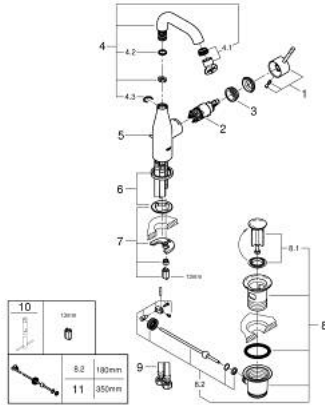

24 173 DA1 ESSENCE ОДНОВАЖІЛЬНИЙ ЗМІШУВАЧ ДЛЯ РАКОВИНИ 1/2" М-РОЗМІРУ

ОПИС ПРОДУКТУ

- Колір: теплий захід сонця
- монтаж на один отвір
- металевий важіль
- GROHE SilkMove 28 мм керамічний картридж
- із обмежувачем температури
- покриття GROHE LongLife
- GROHE EcoJoy – технологія неперевершеного потоку при економному використанні води
- максимальна витрата (при тиску 3 бар) 5 л/хв
- GROHE AquaGuide аератор, що регулюється
- GROHE FastFixation Plus система швидкого монтажу
- обертний вилив із аератором і стопором
- регульована площина обертання 0° / 150° / 360°
- набір донних клапанів 1 1/4"
- гнучкі з'єднувальні шланги
- мінімальний рекомендований тиск 1.0 бар
- професійна версія

24 173 DA1 ESSENCE ОДНОВАЖИЛЬНИЙ ЗМІШУВАЧ ДЛЯ РАКОВИНИ 1/2" М-РОЗМІРУ

ЗАПАСНІ ЧАСТИНИ , лютого 2022 – зараз

- 1: Важіль (Артикул запчастини 46919DA0)
- 2: Картридж (Артикул запчастини 46580000)
- 3: screw ring (Артикул запчастини 48591000)
- 4: Трубчастий вилив (Артикул запчастини 13373DA0)
- 4.1: Аератор (Артикул запчастини 48270000)
- 4.2: Ущільнювальна шайба (Артикул запчастини 0128500M)
- 4.3: Запобіжне кільце (Артикул запчастини 4826600M)
- 5: lift rod (Артикул запчастини 46739DA0)
- 6: Розетка (Артикул запчастини 48603DA0)
- 7: Комплект для кріплення хвостовика (Артикул запчастини 46645000)
- 8: Комплект зливу 1 1/4" (Артикул запчастини 28910DA0)
- 8.1: Заглушка (Артикул запчастини 07182DA0)
- 8.2: Ексцентриковий стрижень (Артикул запчастини 07052000)
- 9: З'єднувальний шланг (Артикул запчастини 46255000)
- 10: Монтажний ключ (Артикул запчастини 19017000)*
- 11: Ексцентриковий стрижень (Артикул запчастини 07341000)*