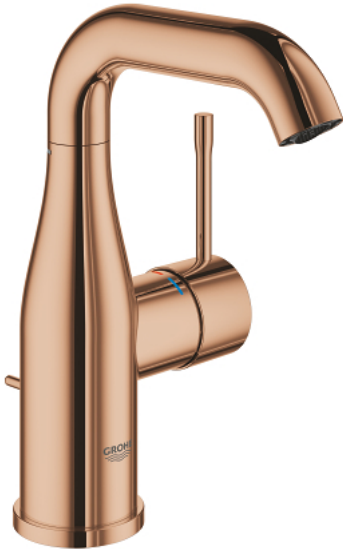

24 173 DA1 ESSENCE ОДНОВАЖІЛЬНИЙ ЗМІШУВАЧ ДЛЯ РАКОВИНИ 1/2" М-РОЗМІРУ

ОПИС ПРОДУКТУ

- Колір: теплий захід сонця
- монтаж на один отвір
- металевий важіль
- GROHE SilkMove 28 мм керамічний картридж
- із обмежувачем температури
- покриття GROHE LongLife
- GROHE EcoJoy – технологія неперевершеного потоку при економному використанні води
- максимальна витрата (при тиску 3 бар) 5 л/хв
- GROHE AquaGuide аератор, що регулюється
- GROHE FastFixation Plus система швидкого монтажу
- обертний вилив із аератором і стопором
- регульована площина обертання 0° / 150° / 360°
- набір донних клапанів 1 1/4"
- гнучкі з'єднувальні шланги
- мінімальний рекомендований тиск 1.0 бар
- професійна версія

24 173 DA1 ESSENCE ОДНОВАЖИЛЬНИЙ ЗМІШУВАЧ ДЛЯ РАКОВИНИ 1/2" М-РОЗМІРУ

ЗАПАСНІ ЧАСТИНИ , лютого 2022 – зараз

- 1: Важіль (Артикул запчастини 46919DA0)
- 2: Картридж (Артикул запчастини 46580000)
- 3: screw ring (Артикул запчастини 48591000)
- 4: Трубчастий вилив (Артикул запчастини 13373DA0)
- 4.1: Аератор (Артикул запчастини 48270000)
- 4.2: Ущільнювальна шайба (Артикул запчастини 0128500M)
- 4.3: Запобіжне кільце (Артикул запчастини 4826600M)
- 5: lift rod (Артикул запчастини 46739DA0)
- 6: Розетка (Артикул запчастини 48603DA0)
- 7: Комплект для кріплення хвостовика (Артикул запчастини 46645000)
- 8: Комплект зливу 1 1/4" (Артикул запчастини 28910DA0)
- 8.1: Заглушка (Артикул запчастини 07182DA0)
- 8.2: Ексцентриковий стрижень (Артикул запчастини 07052000)
- 9: З'єднувальний шланг (Артикул запчастини 46255000)
- 10: Монтажний ключ (Артикул запчастини 19017000)*
- 11: Ексцентриковий стрижень (Артикул запчастини 07341000)*