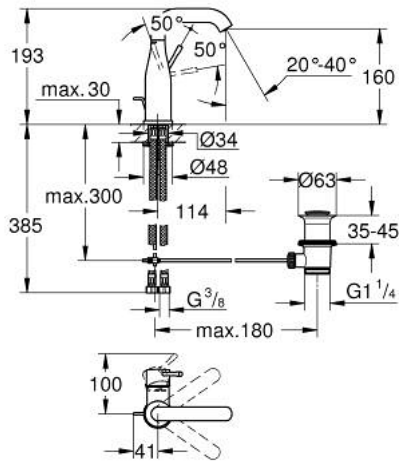

24 173 DC1 ESSENCE ОДНОВАЖИЛЬНИЙ ЗМІШУВАЧ ДЛЯ РАКОВИНИ 1/2" М-РОЗМІРУ

ОПИС ПРОДУКТУ

- Колір: суперсталь
- монтаж на один отвір
- металевий важіль
- GROHE SilkMove 28 мм керамічний картридж
- із обмежувачем температури
- покриття GROHE LongLife
- GROHE EcoJoy – технологія неперевершеного потоку при економному використанні води
- максимальна витрата (при тиску 3 бар) 5 л/хв
- GROHE AquaGuide аератор, що регулюється
- GROHE FastFixation Plus система швидкого монтажу
- обертвий вилив із аератором і стопором
- регульована площина обертання 0° / 150° / 360°
- набір донних клапанів 1 1/4"
- гнучкі з'єднувальні шланги
- мінімальний рекомендований тиск 1.0 бар
- професійна версія

24 173 DC1 ESSENCE ОДНОВАЖИЛЬНИЙ ЗМІШУВАЧ ДЛЯ РАКОВИНИ 1/2" М-РОЗМІРУ

ЗАПАСНІ ЧАСТИНИ , лютого 2022 – зараз

- 1: Важіль (Артикул запчастини 46919DC0)
- 2: Картридж (Артикул запчастини 46580000)
- 3: screw ring (Артикул запчастини 48591000)
- 4: Трубчастий вилив (Артикул запчастини 13373DC0)
- 4.1: Аератор (Артикул запчастини 48270000)
- 4.2: Ущільнювальна шайба (Артикул запчастини 0128500M)
- 4.3: Запобіжне кільце (Артикул запчастини 4826600M)
- 5: Висувний стрижень (Артикул запчастини 46739EN0)
- 6: Розетка (Артикул запчастини 48603DC0)
- 7: Комплект для кріплення хвостовика (Артикул запчастини 46645000)
- 8: Комплект зливу 1 1/4" (Артикул запчастини 28910DC0)
- 8.1: Заглушка (Артикул запчастини 07182DC0)
- 8.2: Ексцентриковий стрижень (Артикул запчастини 07052000)
- 9: З'єднувальний шланг (Артикул запчастини 46255000)
- 10: Монтажний ключ (Артикул запчастини 19017000)*
- 11: Ексцентриковий стрижень (Артикул запчастини 07341000)*