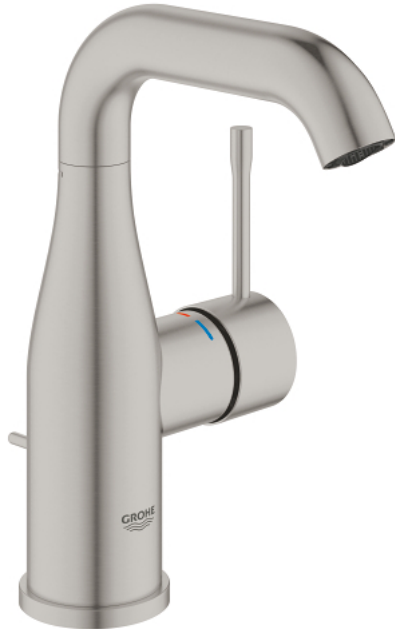

24 173 DC1 ESSENCE ОДНОВАЖИЛЬНИЙ ЗМІШУВАЧ ДЛЯ РАКОВИНИ 1/2" М-РОЗМІРУ

ОПИС ПРОДУКТУ

- Колір: суперсталь
- монтаж на один отвір
- металевий важіль
- GROHE SilkMove 28 мм керамічний картридж
- із обмежувачем температури
- покриття GROHE LongLife
- GROHE EcoJoy – технологія неперевершеного потоку при економному використанні води
- максимальна витрата (при тиску 3 бар) 5 л/хв
- GROHE AquaGuide аератор, що регулюється
- GROHE FastFixation Plus система швидкого монтажу
- обертвий вилив із аератором і стопором
- регульована площина обертання 0° / 150° / 360°
- набір донних клапанів 1 1/4"
- гнучкі з'єднувальні шланги
- мінімальний рекомендований тиск 1.0 бар
- професійна версія

24 173 DC1 ESSENCE ОДНОВАЖИЛЬНИЙ ЗМІШУВАЧ ДЛЯ РАКОВИНИ 1/2" М-РОЗМІРУ

ЗАПАСНІ ЧАСТИНИ , лютого 2022 – зараз

- 1: Важіль (Артикул запчастини 46919DC0)
- 2: Картридж (Артикул запчастини 46580000)
- 3: screw ring (Артикул запчастини 48591000)
- 4: Трубчастий вилив (Артикул запчастини 13373DC0)
- 4.1: Аератор (Артикул запчастини 48270000)
- 4.2: Ущільнювальна шайба (Артикул запчастини 0128500M)
- 4.3: Запобіжне кільце (Артикул запчастини 4826600M)
- 5: Висувний стрижень (Артикул запчастини 46739EN0)
- 6: Розетка (Артикул запчастини 48603DC0)
- 7: Комплект для кріплення хвостовика (Артикул запчастини 46645000)
- 8: Комплект зливу 1 1/4" (Артикул запчастини 28910DC0)
- 8.1: Заглушка (Артикул запчастини 07182DC0)
- 8.2: Ексцентриковий стрижень (Артикул запчастини 07052000)
- 9: З'єднувальний шланг (Артикул запчастини 46255000)
- 10: Монтажний ключ (Артикул запчастини 19017000)*
- 11: Ексцентриковий стрижень (Артикул запчастини 07341000)*