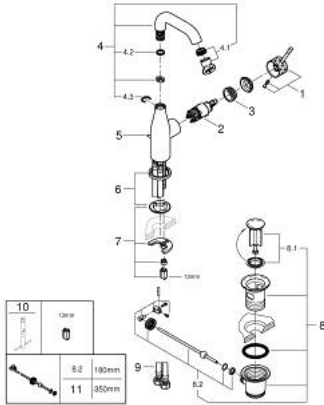

24 173 DE1 ESSENCE ОДНОВАЖІЛЬНИЙ ЗМІШУВАЧ ДЛЯ РАКОВИНИ 1/2" М-РОЗМІРУ

ОПИС ПРОДУКТУ

- Колір: brushed crafted warm sunset
- монтаж на один отвір
- металевий важіль з рельєфною поверхнею
- GROHE SilkMove 28 мм керамічний картридж
- із обмежувачем температури
- покриття GROHE LongLife
- GROHE EcoJoy – технологія неперевершеного потоку при економному використанні води
- максимальна витрата (при тиску 3 бар) 5 л/хв
- GROHE AquaGuide аератор, що регулюється
- GROHE FastFixation Plus система швидкого монтажу
- обертювий вилив із аератором і стопором
- регульована площина обертання 0° / 150° / 360°
- набір донних клапанів 1 1/4"
- гнучкі з'єднувальні шланги
- мінімальний рекомендований тиск 1.0 бар
- професійна версія

24 173 DE1 ESSENCE ОДНОВАЖИЛЬНИЙ ЗМІШУВАЧ ДЛЯ РАКОВИНИ 1/2" М-РОЗМІРУ

ЗАПАСНІ ЧАСТИНИ , грудня 2024 – зараз

- 1: Важіль (Артикул запчастини 46919DE0)
- 2: Картридж (Артикул запчастини 46580000)
- 3: screw ring (Артикул запчастини 48591000)
- 4: Трубчастий вилив (Артикул запчастини 13373DL0)
- 4.1: Аератор (Артикул запчастини 48270000)
- 4.2: Ущільнювальна шайба (Артикул запчастини 0128500M)
- 4.3: Запобіжне кільце (Артикул запчастини 4826600M)
- 5: lift rod (Артикул запчастини 46739DL0)
- 6: Розетка (Артикул запчастини 48603DL0)
- 7: Комплект для кріплення хвостовика (Артикул запчастини 46645000)
- 8: Комплект зливу 1 1/4" (Артикул запчастини 28910DL0)
- 8.1: Заглушка (Артикул запчастини 07182DL0)
- 8.2: Ексцентриковий стрижень (Артикул запчастини 07052000)
- 9: З'єднувальний шланг (Артикул запчастини 46255000)
- 10: Монтажний ключ (Артикул запчастини 19017000)*
- 11: Ексцентриковий стрижень (Артикул запчастини 07341000)*