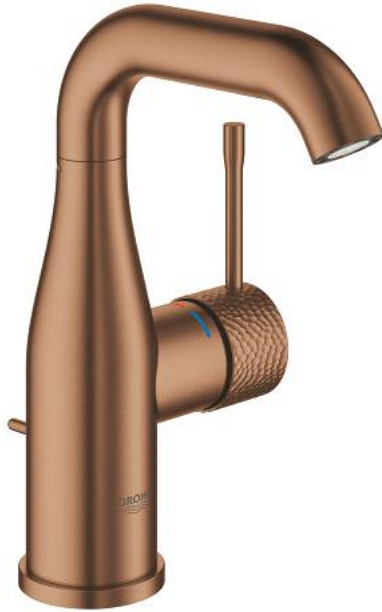

24 173 DE1 ESSENCE ОДНОВАЖІЛЬНИЙ ЗМІШУВАЧ ДЛЯ РАКОВИНИ 1/2" М-РОЗМІРУ

ОПИС ПРОДУКТУ

- Колір: brushed crafted warm sunset
- монтаж на один отвір
- металевий важіль з рельєфною поверхнею
- GROHE SilkMove 28 мм керамічний картридж
- із обмежувачем температури
- покриття GROHE LongLife
- GROHE EcoJoy – технологія неперевершеного потоку при економному використанні води
- максимальна витрата (при тиску 3 бар) 5 л/хв
- GROHE AquaGuide аератор, що регулюється
- GROHE FastFixation Plus система швидкого монтажу
- обертювий вилив із аератором і стопором
- регульована площина обертання 0° / 150° / 360°
- набір донних клапанів 1 1/4"
- гнучкі з'єднувальні шланги
- мінімальний рекомендований тиск 1.0 бар
- професійна версія

24 173 DE1 ESSENCE ОДНОВАЖИЛЬНИЙ ЗМІШУВАЧ ДЛЯ РАКОВИНИ 1/2" М-РОЗМІРУ

ЗАПАСНІ ЧАСТИНИ , грудня 2024 – зараз

- 1: Важіль (Артикул запчастини 46919DE0)
- 2: Картридж (Артикул запчастини 46580000)
- 3: screw ring (Артикул запчастини 48591000)
- 4: Трубчастий вилив (Артикул запчастини 13373DL0)
- 4.1: Аератор (Артикул запчастини 48270000)
- 4.2: Ущільнювальна шайба (Артикул запчастини 0128500M)
- 4.3: Запобіжне кільце (Артикул запчастини 4826600M)
- 5: lift rod (Артикул запчастини 46739DL0)
- 6: Розетка (Артикул запчастини 48603DL0)
- 7: Комплект для кріплення хвостовика (Артикул запчастини 46645000)
- 8: Комплект зливу 1 1/4" (Артикул запчастини 28910DL0)
- 8.1: Заглушка (Артикул запчастини 07182DL0)
- 8.2: Ексцентриковий стрижень (Артикул запчастини 07052000)
- 9: З'єднувальний шланг (Артикул запчастини 46255000)
- 10: Монтажний ключ (Артикул запчастини 19017000)*
- 11: Ексцентриковий стрижень (Артикул запчастини 07341000)*