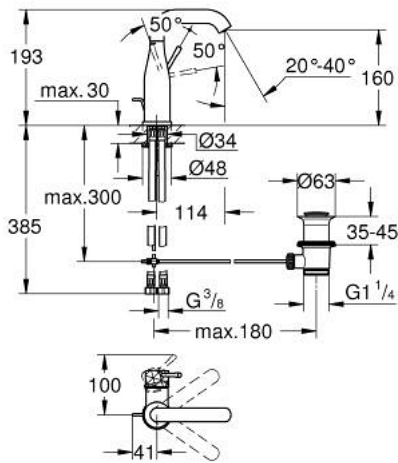

24 173 DE1 ESSENCE ОДНОВАЖІЛЬНИЙ ЗМІШУВАЧ ДЛЯ РАКОВИНИ 1/2" М-РОЗМІРУ

ОПИС ПРОДУКТУ

- Колір: brushed crafted warm sunset
- монтаж на один отвір
- металевий важіль з рельєфною поверхнею
- GROHE SilkMove 28 мм керамічний картридж
- із обмежувачем температури
- покриття GROHE LongLife
- GROHE EcoJoy – технологія неперевершеного потоку при економному використанні води
- максимальна витрата (при тиску 3 бар) 5 л/хв
- GROHE AquaGuide аератор, що регулюється
- GROHE FastFixation Plus система швидкого монтажу
- обертювий вилив із аератором і стопором
- регульована площина обертання 0° / 150° / 360°
- набір донних клапанів 1 1/4"
- гнучкі з'єднувальні шланги
- мінімальний рекомендований тиск 1.0 бар
- професійна версія

24 173 DE1 ESSENCE ОДНОВАЖИЛЬНИЙ ЗМІШУВАЧ ДЛЯ РАКОВИНИ 1/2" М-РОЗМІРУ

ЗАПАСНІ ЧАСТИНИ , грудня 2024 – зараз

- 1: Важіль (Артикул запчастини 46919DE0)
- 2: Картридж (Артикул запчастини 46580000)
- 3: screw ring (Артикул запчастини 48591000)
- 4: Трубчастий вилив (Артикул запчастини 13373DL0)
- 4.1: Аератор (Артикул запчастини 48270000)
- 4.2: Ущільнювальна шайба (Артикул запчастини 0128500M)
- 4.3: Запобіжне кільце (Артикул запчастини 4826600M)
- 5: lift rod (Артикул запчастини 46739DL0)
- 6: Розетка (Артикул запчастини 48603DL0)
- 7: Комплект для кріплення хвостовика (Артикул запчастини 46645000)
- 8: Комплект зливу 1 1/4" (Артикул запчастини 28910DL0)
- 8.1: Заглушка (Артикул запчастини 07182DL0)
- 8.2: Ексцентриковий стрижень (Артикул запчастини 07052000)
- 9: З'єднувальний шланг (Артикул запчастини 46255000)
- 10: Монтажний ключ (Артикул запчастини 19017000)*
- 11: Ексцентриковий стрижень (Артикул запчастини 07341000)*