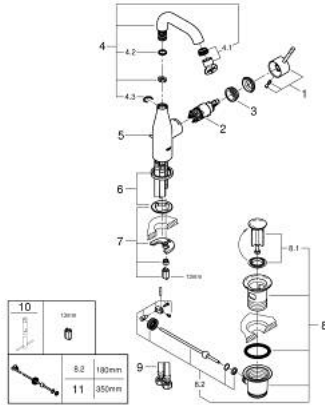

## 24 173 DL1 ESSENCE ОДНОВАЖІЛЬНИЙ ЗМІШУВАЧ ДЛЯ РАКОВИНИ 1/2" М-РОЗМІРУ

### ОПИС ПРОДУКТУ

- Колір: теплий захід сонця матовий
- монтаж на один отвір
- металевий важіль
- GROHE SilkMove 28 мм керамічний картридж
- із обмежувачем температури
- покриття GROHE LongLife
- GROHE EcoJoy – технологія неперевершеного потоку при економному використанні води
- максимальна витрата (при тиску 3 бар) 5 л/хв
- GROHE AquaGuide аератор, що регулюється
- GROHE FastFixation Plus система швидкого монтажу
- обертювий вилив із аератором і стопором
- регульована площина обертання 0° / 150° / 360°
- набір донних клапанів 1 1/4"
- гнучкі з'єднувальні шланги
- мінімальний рекомендований тиск 1.0 бар
- професійна версія

## 24 173 DL1 ESSENCE ОДНОВАЖИЛЬНИЙ ЗМІШУВАЧ ДЛЯ РАКОВИНИ 1/2" М-РОЗМІРУ

### ЗАПАСНІ ЧАСТИНИ , лютого 2022 – зараз

- 1: Важіль (Артикул запчастини 46919DL0)
- 2: Картридж (Артикул запчастини 46580000)
- 3: screw ring (Артикул запчастини 48591000)
- 4: Трубчастий вилив (Артикул запчастини 13373DL0)
- 4.1: Аератор (Артикул запчастини 48270000)
- 4.2: Ущільнювальна шайба (Артикул запчастини 0128500M)
- 4.3: Запобіжне кільце (Артикул запчастини 4826600M)
- 5: lift rod (Артикул запчастини 46739DL0)
- 6: Розетка (Артикул запчастини 48603DL0)
- 7: Комплект для кріплення хвостовика (Артикул запчастини 46645000)
- 8: Комплект зливу 1 1/4" (Артикул запчастини 28910DL0)
- 8.1: Заглушка (Артикул запчастини 07182DL0)
- 8.2: Ексцентриковий стрижень (Артикул запчастини 07052000)
- 9: З'єднувальний шланг (Артикул запчастини 46255000)
- 10: Монтажний ключ (Артикул запчастини 19017000)\*
- 11: Ексцентриковий стрижень (Артикул запчастини 07341000)\*