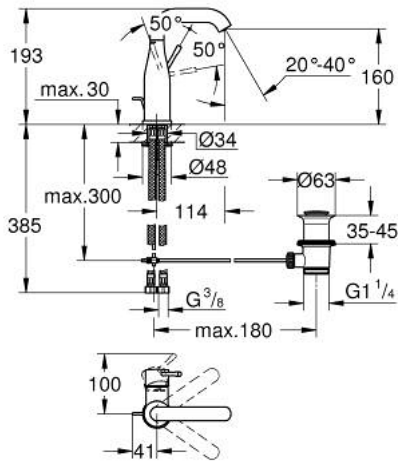

## 24 173 DL1 ESSENCE ОДНОВАЖІЛЬНИЙ ЗМІШУВАЧ ДЛЯ РАКОВИНИ 1/2" М-РОЗМІРУ

### ОПИС ПРОДУКТУ

- Колір: теплий захід сонця матовий
- монтаж на один отвір
- металевий важіль
- GROHE SilkMove 28 мм керамічний картридж
- із обмежувачем температури
- покриття GROHE LongLife
- GROHE EcoJoy – технологія неперевершеного потоку при економному використанні води
- максимальна витрата (при тиску 3 бар) 5 л/хв
- GROHE AquaGuide аератор, що регулюється
- GROHE FastFixation Plus система швидкого монтажу
- обертювий вилив із аератором і стопором
- регульована площина обертання 0° / 150° / 360°
- набір донних клапанів 1 1/4"
- гнучкі з'єднувальні шланги
- мінімальний рекомендований тиск 1.0 бар
- професійна версія

## 24 173 DL1 ESSENCE ОДНОВАЖИЛЬНИЙ ЗМІШУВАЧ ДЛЯ РАКОВИНИ 1/2" М-РОЗМІРУ

### ЗАПАСНІ ЧАСТИНИ , лютого 2022 – зараз

- 1: Важіль (Артикул запчастини 46919DL0)
- 2: Картридж (Артикул запчастини 46580000)
- 3: screw ring (Артикул запчастини 48591000)
- 4: Трубчастий вилив (Артикул запчастини 13373DL0)
- 4.1: Аератор (Артикул запчастини 48270000)
- 4.2: Ущільнювальна шайба (Артикул запчастини 0128500M)
- 4.3: Запобіжне кільце (Артикул запчастини 4826600M)
- 5: lift rod (Артикул запчастини 46739DL0)
- 6: Розетка (Артикул запчастини 48603DL0)
- 7: Комплект для кріплення хвостовика (Артикул запчастини 46645000)
- 8: Комплект зливу 1 1/4" (Артикул запчастини 28910DL0)
- 8.1: Заглушка (Артикул запчастини 07182DL0)
- 8.2: Ексцентриковий стрижень (Артикул запчастини 07052000)
- 9: З'єднувальний шланг (Артикул запчастини 46255000)
- 10: Монтажний ключ (Артикул запчастини 19017000)\*
- 11: Ексцентриковий стрижень (Артикул запчастини 07341000)\*