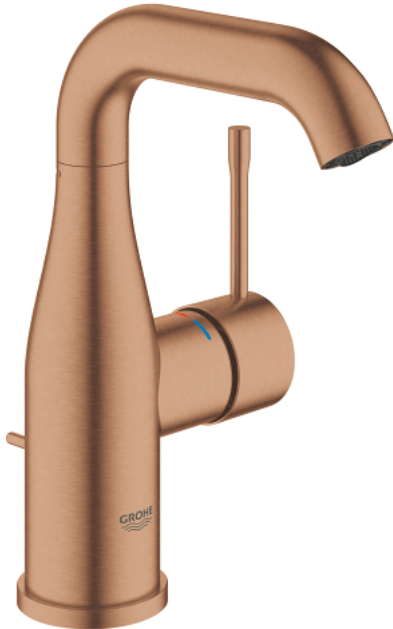

## 24 173 DL1 ESSENCE ОДНОВАЖІЛЬНИЙ ЗМІШУВАЧ ДЛЯ РАКОВИНИ 1/2" М-РОЗМІРУ

### ОПИС ПРОДУКТУ

- Колір: теплий захід сонця матовий
- монтаж на один отвір
- металевий важіль
- GROHE SilkMove 28 мм керамічний картридж
- із обмежувачем температури
- покриття GROHE LongLife
- GROHE EcoJoy – технологія неперевершеного потоку при економному використанні води
- максимальна витрата (при тиску 3 бар) 5 л/хв
- GROHE AquaGuide аератор, що регулюється
- GROHE FastFixation Plus система швидкого монтажу
- обертювий вилив із аератором і стопором
- регульована площина обертання 0° / 150° / 360°
- набір донних клапанів 1 1/4"
- гнучкі з'єднувальні шланги
- мінімальний рекомендований тиск 1.0 бар
- професійна версія

## 24 173 DL1 ESSENCE ОДНОВАЖИЛЬНИЙ ЗМІШУВАЧ ДЛЯ РАКОВИНИ 1/2" М-РОЗМІРУ