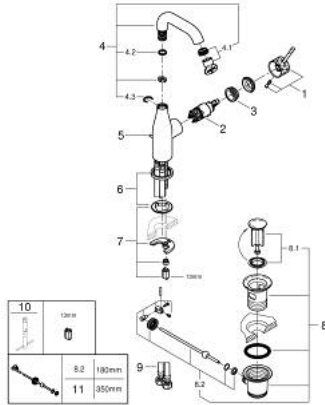

24 173 GF1 ESSENCE ОДНОВАЖІЛЬНИЙ ЗМІШУВАЧ ДЛЯ РАКОВИНИ 1/2" М-РОЗМІРУ

ОПИС ПРОДУКТУ

- Колір: brushed crafted cool sunrise
- монтаж на один отвір
- металевий важіль з рельєфною поверхнею
- GROHE SilkMove 28 мм керамічний картридж
- із обмежувачем температури
- покриття GROHE LongLife
- GROHE EcoJoy – технологія неперевершеного потоку при економному використанні води
- максимальна витрата (при тиску 3 бар) 5 л/хв
- GROHE AquaGuide аератор, що регулюється
- GROHE FastFixation Plus система швидкого монтажу
- обертювий вилив із аератором і стопором
- регульована площина обертання 0° / 150° / 360°
- набір донних клапанів 1 1/4"
- гнучкі з'єднувальні шланги
- мінімальний рекомендований тиск 1.0 бар
- професійна версія

24 173 GF1 ESSENCE ОДНОВАЖИЛЬНИЙ ЗМІШУВАЧ ДЛЯ РАКОВИНИ 1/2" М-РОЗМІРУ

ЗАПАСНІ ЧАСТИНИ , грудня 2024 – зараз

- 1: Важіль (Артикул запчастини 46919GF0)
- 2: Картридж (Артикул запчастини 46580000)
- 3: screw ring (Артикул запчастини 48591000)
- 4: Трубчастий вилив (Артикул запчастини 13373GN0)
- 4.1: Аератор (Артикул запчастини 48270000)
- 4.2: Ущільнювальна шайба (Артикул запчастини 0128500M)
- 4.3: Запобіжне кільце (Артикул запчастини 4826600M)
- 5: Висувний стрижень (Артикул запчастини 46739GN0)
- 6: Розетка (Артикул запчастини 48603GN0)
- 7: Комплект для кріплення хвостовика (Артикул запчастини 46645000)
- 8: Комплект зливу 1 1/4" (Артикул запчастини 28910GN0)
- 8.1: Заглушка (Артикул запчастини 07182GN0)
- 8.2: Ексцентриковий стрижень (Артикул запчастини 07052000)
- 9: З'єднувальний шланг (Артикул запчастини 46255000)
- 10: Монтажний ключ (Артикул запчастини 19017000)*
- 11: Ексцентриковий стрижень (Артикул запчастини 07341000)*