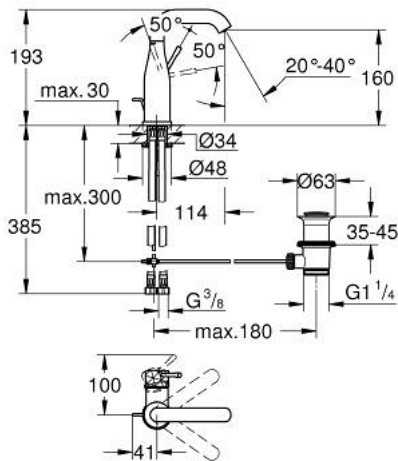

24 173 GF1 ESSENCE ОДНОВАЖІЛЬНИЙ ЗМІШУВАЧ ДЛЯ РАКОВИНИ 1/2" М-РОЗМІРУ

ОПИС ПРОДУКТУ

- Колір: brushed crafted cool sunrise
- монтаж на один отвір
- металевий важіль з рельєфною поверхнею
- GROHE SilkMove 28 мм керамічний картридж
- із обмежувачем температури
- покриття GROHE LongLife
- GROHE EcoJoy – технологія неперевершеного потоку при економному використанні води
- максимальна витрата (при тиску 3 бар) 5 л/хв
- GROHE AquaGuide аератор, що регулюється
- GROHE FastFixation Plus система швидкого монтажу
- обертювий вилив із аератором і стопором
- регульована площина обертання 0° / 150° / 360°
- набір донних клапанів 1 1/4"
- гнучкі з'єднувальні шланги
- мінімальний рекомендований тиск 1.0 бар
- професійна версія

24 173 GF1 ESSENCE ОДНОВАЖИЛЬНИЙ ЗМІШУВАЧ ДЛЯ РАКОВИНИ 1/2" М-РОЗМІРУ

ЗАПАСНІ ЧАСТИНИ , грудня 2024 – зараз

- 1: Важіль (Артикул запчастини 46919GF0)
- 2: Картридж (Артикул запчастини 46580000)
- 3: screw ring (Артикул запчастини 48591000)
- 4: Трубчастий вилив (Артикул запчастини 13373GN0)
- 4.1: Аератор (Артикул запчастини 48270000)
- 4.2: Ущільнювальна шайба (Артикул запчастини 0128500M)
- 4.3: Запобіжне кільце (Артикул запчастини 4826600M)
- 5: Висувний стрижень (Артикул запчастини 46739GN0)
- 6: Розетка (Артикул запчастини 48603GN0)
- 7: Комплект для кріплення хвостовика (Артикул запчастини 46645000)
- 8: Комплект зливу 1 1/4" (Артикул запчастини 28910GN0)
- 8.1: Заглушка (Артикул запчастини 07182GN0)
- 8.2: Ексцентриковий стрижень (Артикул запчастини 07052000)
- 9: З'єднувальний шланг (Артикул запчастини 46255000)
- 10: Монтажний ключ (Артикул запчастини 19017000)*
- 11: Ексцентриковий стрижень (Артикул запчастини 07341000)*