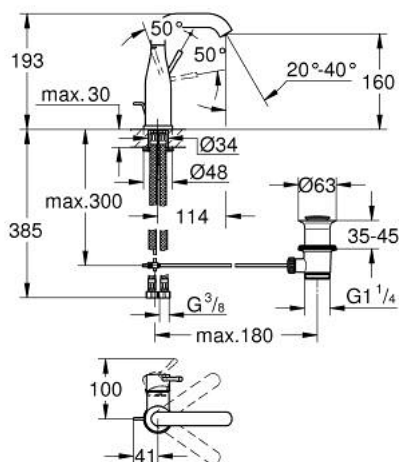

24 173 GL1 ESSENCE ОДНОВАЖІЛЬНИЙ ЗМІШУВАЧ ДЛЯ РАКОВИНИ 1/2" М-РОЗМІРУ

ОПИС ПРОДУКТУ

- Колір: холодний світанок
- монтаж на один отвір
- металевий важіль
- GROHE SilkMove 28 мм керамічний картридж
- із обмежувачем температури
- покриття GROHE LongLife
- GROHE EcoJoy – технологія неперевершеного потоку при економному використанні води
- максимальна витрата (при тиску 3 бар) 5 л/хв
- GROHE AquaGuide аератор, що регулюється
- GROHE FastFixation Plus система швидкого монтажу
- обертвий вилив із аератором і стопором
- регульована площина обертання 0° / 150° / 360°
- набір донних клапанів 1 1/4"
- гнучкі з'єднувальні шланги
- мінімальний рекомендований тиск 1.0 бар
- професійна версія

24 173 GL1 ESSENCE ОДНОВАЖИЛЬНИЙ ЗМІШУВАЧ ДЛЯ РАКОВИНИ 1/2" М-РОЗМІРУ

ЗАПАСНІ ЧАСТИНИ , лютого 2022 – зараз

- 1: Важіль (Артикул запчастини 46919GL0)
- 2: Картридж (Артикул запчастини 46580000)
- 3: screw ring (Артикул запчастини 48591000)
- 4: Трубчастий вилив (Артикул запчастини 13373GL0)
- 4.1: Аератор (Артикул запчастини 48270000)
- 4.2: Ущільнювальна шайба (Артикул запчастини 0128500M)
- 4.3: Запобіжне кільце (Артикул запчастини 4826600M)
- 5: lift rod (Артикул запчастини 46739GL0)
- 6: Розетка (Артикул запчастини 48603GL0)
- 7: Комплект для кріплення хвостовика (Артикул запчастини 46645000)
- 8: Комплект зливу 1 1/4" (Артикул запчастини 28910GL0)
- 8.1: Заглушка (Артикул запчастини 07182GL0)
- 8.2: Ексцентриковий стрижень (Артикул запчастини 07052000)
- 9: З'єднувальний шланг (Артикул запчастини 46255000)
- 10: Монтажний ключ (Артикул запчастини 19017000)*
- 11: Ексцентриковий стрижень (Артикул запчастини 07341000)*