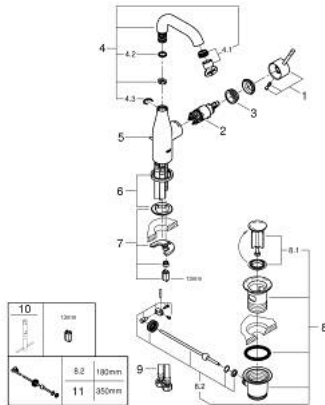

24 173 GL1 ESSENCE ОДНОВАЖІЛЬНИЙ ЗМІШУВАЧ ДЛЯ РАКОВИНИ 1/2" М-РОЗМІРУ

ОПИС ПРОДУКТУ

- Колір: холодний світанок
- монтаж на один отвір
- металевий важіль
- GROHE SilkMove 28 мм керамічний картридж
- із обмежувачем температури
- покриття GROHE LongLife
- GROHE EcoJoy – технологія неперевершеного потоку при економному використанні води
- максимальна витрата (при тиску 3 бар) 5 л/хв
- GROHE AquaGuide аератор, що регулюється
- GROHE FastFixation Plus система швидкого монтажу
- обертвий вилив із аератором і стопором
- регульована площина обертання 0° / 150° / 360°
- набір донних клапанів 1 1/4"
- гнучкі з'єднувальні шланги
- мінімальний рекомендований тиск 1.0 бар
- професійна версія

24 173 GL1 ESSENCE ОДНОВАЖИЛЬНИЙ ЗМІШУВАЧ ДЛЯ РАКОВИНИ 1/2" М-РОЗМІРУ

ЗАПАСНІ ЧАСТИНИ , лютого 2022 – зараз

- 1: Важіль (Артикул запчастини 46919GL0)
- 2: Картридж (Артикул запчастини 46580000)
- 3: screw ring (Артикул запчастини 48591000)
- 4: Трубчастий вилив (Артикул запчастини 13373GL0)
- 4.1: Аератор (Артикул запчастини 48270000)
- 4.2: Ущільнювальна шайба (Артикул запчастини 0128500M)
- 4.3: Запобіжне кільце (Артикул запчастини 4826600M)
- 5: lift rod (Артикул запчастини 46739GL0)
- 6: Розетка (Артикул запчастини 48603GL0)
- 7: Комплект для кріплення хвостовика (Артикул запчастини 46645000)
- 8: Комплект зливу 1 1/4" (Артикул запчастини 28910GL0)
- 8.1: Заглушка (Артикул запчастини 07182GL0)
- 8.2: Ексцентриковий стрижень (Артикул запчастини 07052000)
- 9: З'єднувальний шланг (Артикул запчастини 46255000)
- 10: Монтажний ключ (Артикул запчастини 19017000)*
- 11: Ексцентриковий стрижень (Артикул запчастини 07341000)*