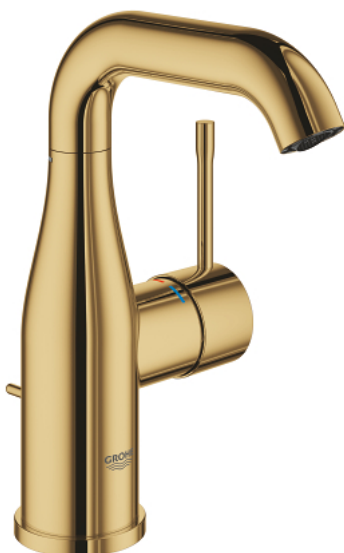

24 173 GL1 ESSENCE ОДНОВАЖІЛЬНИЙ ЗМІШУВАЧ ДЛЯ РАКОВИНИ 1/2" М-РОЗМІРУ

ОПИС ПРОДУКТУ

- Колір: холодний світанок
- монтаж на один отвір
- металевий важіль
- GROHE SilkMove 28 мм керамічний картридж
- із обмежувачем температури
- покриття GROHE LongLife
- GROHE EcoJoy – технологія неперевершеного потоку при економному використанні води
- максимальна витрата (при тиску 3 бар) 5 л/хв
- GROHE AquaGuide аератор, що регулюється
- GROHE FastFixation Plus система швидкого монтажу
- обертвий вилив із аератором і стопором
- регульована площина обертання 0° / 150° / 360°
- набір донних клапанів 1 1/4"
- гнучкі з'єднувальні шланги
- мінімальний рекомендований тиск 1.0 бар
- професійна версія

24 173 GL1 ESSENCE ОДНОВАЖИЛЬНИЙ ЗМІШУВАЧ ДЛЯ РАКОВИНИ 1/2" М-РОЗМІРУ

ЗАПАСНІ ЧАСТИНИ , лютого 2022 – зараз

- 1: Важіль (Артикул запчастини 46919GL0)
- 2: Картридж (Артикул запчастини 46580000)
- 3: screw ring (Артикул запчастини 48591000)
- 4: Трубчастий вилив (Артикул запчастини 13373GL0)
- 4.1: Аератор (Артикул запчастини 48270000)
- 4.2: Ущільнювальна шайба (Артикул запчастини 0128500M)
- 4.3: Запобіжне кільце (Артикул запчастини 4826600M)
- 5: lift rod (Артикул запчастини 46739GL0)
- 6: Розетка (Артикул запчастини 48603GL0)
- 7: Комплект для кріплення хвостовика (Артикул запчастини 46645000)
- 8: Комплект зливу 1 1/4" (Артикул запчастини 28910GL0)
- 8.1: Заглушка (Артикул запчастини 07182GL0)
- 8.2: Ексцентриковий стрижень (Артикул запчастини 07052000)
- 9: З'єднувальний шланг (Артикул запчастини 46255000)
- 10: Монтажний ключ (Артикул запчастини 19017000)*
- 11: Ексцентриковий стрижень (Артикул запчастини 07341000)*