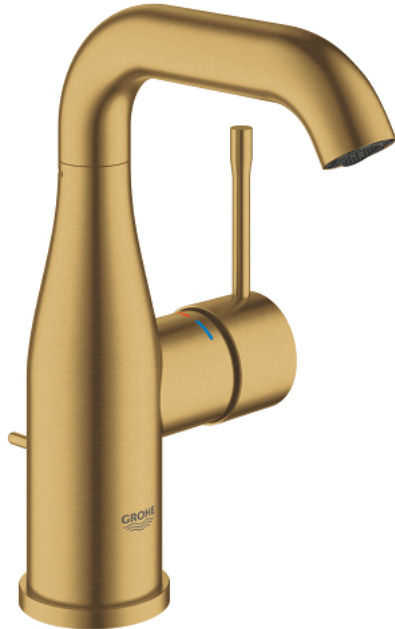

24 173 GN1 ESSENCE ОДНОВАЖІЛЬНИЙ ЗМІШУВАЧ ДЛЯ РАКОВИНИ 1/2" М-РОЗМІРУ

ОПИС ПРОДУКТУ

- Колір: холодний світанок матовий
- монтаж на один отвір
- металевий важіль
- GROHE SilkMove 28 мм керамічний картридж
- із обмежувачем температури
- покриття GROHE LongLife
- GROHE EcoJoy – технологія неперевершеного потоку при економному використанні води
- максимальна витрата (при тиску 3 бар) 5 л/хв
- GROHE AquaGuide аератор, що регулюється
- GROHE FastFixation Plus система швидкого монтажу
- обертвий вилив із аератором і стопором
- регульована площина обертання 0° / 150° / 360°
- набір донних клапанів 1 1/4"
- гнучкі з'єднувальні шланги
- мінімальний рекомендований тиск 1.0 бар
- професійна версія

24 173 GN1 ESSENCE ОДНОВАЖИЛЬНИЙ ЗМІШУВАЧ ДЛЯ РАКОВИНИ 1/2" М-РОЗМІРУ

ЗАПАСНІ ЧАСТИНИ , лютого 2022 – зараз

- 1: Важіль (Артикул запчастини 46919GN0)
- 2: Картридж (Артикул запчастини 46580000)
- 3: screw ring (Артикул запчастини 48591000)
- 4: Трубчастий вилив (Артикул запчастини 13373GN0)
- 4.1: Аератор (Артикул запчастини 48270000)
- 4.2: Ущільнювальна шайба (Артикул запчастини 0128500M)
- 4.3: Запобіжне кільце (Артикул запчастини 4826600M)
- 5: Висувний стрижень (Артикул запчастини 46739GN0)
- 6: Розетка (Артикул запчастини 48603GN0)
- 7: Комплект для кріплення хвостовика (Артикул запчастини 46645000)
- 8: Комплект зливу 1 1/4" (Артикул запчастини 28910GN0)
- 8.1: Заглушка (Артикул запчастини 07182GN0)
- 8.2: Ексцентриковий стрижень (Артикул запчастини 07052000)
- 9: З'єднувальний шланг (Артикул запчастини 46255000)
- 10: Монтажний ключ (Артикул запчастини 19017000)*
- 11: Ексцентриковий стрижень (Артикул запчастини 07341000)*