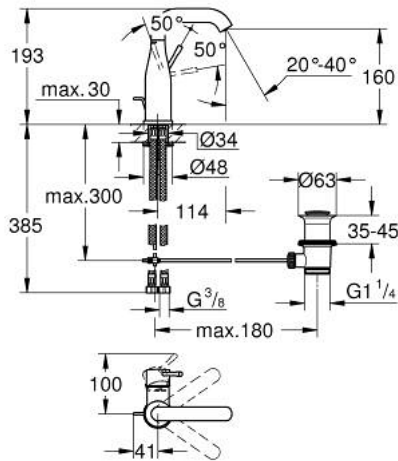

24 173 GN1 ESSENCE ОДНОВАЖІЛЬНИЙ ЗМІШУВАЧ ДЛЯ РАКОВИНИ 1/2" М-РОЗМІРУ

ОПИС ПРОДУКТУ

- Колір: холодний світанок матовий
- монтаж на один отвір
- металевий важіль
- GROHE SilkMove 28 мм керамічний картридж
- із обмежувачем температури
- покриття GROHE LongLife
- GROHE EcoJoy – технологія неперевершеного потоку при економному використанні води
- максимальна витрата (при тиску 3 бар) 5 л/хв
- GROHE AquaGuide аератор, що регулюється
- GROHE FastFixation Plus система швидкого монтажу
- обертвий вилив із аератором і стопором
- регульована площина обертання 0° / 150° / 360°
- набір донних клапанів 1 1/4"
- гнучкі з'єднувальні шланги
- мінімальний рекомендований тиск 1.0 бар
- професійна версія

24 173 GN1 ESSENCE ОДНОВАЖИЛЬНИЙ ЗМІШУВАЧ ДЛЯ РАКОВИНИ 1/2" М-РОЗМІРУ

ЗАПАСНІ ЧАСТИНИ , лютого 2022 – зараз

- 1: Важіль (Артикул запчастини 46919GN0)
- 2: Картридж (Артикул запчастини 46580000)
- 3: screw ring (Артикул запчастини 48591000)
- 4: Трубчастий вилив (Артикул запчастини 13373GN0)
- 4.1: Аератор (Артикул запчастини 48270000)
- 4.2: Ущільнювальна шайба (Артикул запчастини 0128500M)
- 4.3: Запобіжне кільце (Артикул запчастини 4826600M)
- 5: Висувний стрижень (Артикул запчастини 46739GN0)
- 6: Розетка (Артикул запчастини 48603GN0)
- 7: Комплект для кріплення хвостовика (Артикул запчастини 46645000)
- 8: Комплект зливу 1 1/4" (Артикул запчастини 28910GN0)
- 8.1: Заглушка (Артикул запчастини 07182GN0)
- 8.2: Ексцентриковий стрижень (Артикул запчастини 07052000)
- 9: З'єднувальний шланг (Артикул запчастини 46255000)
- 10: Монтажний ключ (Артикул запчастини 19017000)*
- 11: Ексцентриковий стрижень (Артикул запчастини 07341000)*