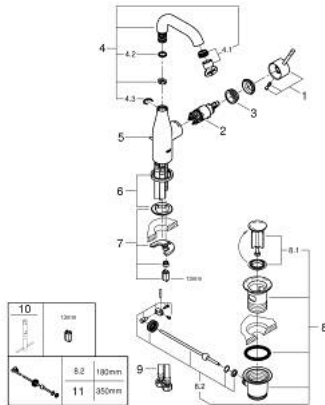

24 173 GN1 ESSENCE ОДНОВАЖІЛЬНИЙ ЗМІШУВАЧ ДЛЯ РАКОВИНИ 1/2" М-РОЗМІРУ

ОПИС ПРОДУКТУ

- Колір: холодний світанок матовий
- монтаж на один отвір
- металевий важіль
- GROHE SilkMove 28 мм керамічний картридж
- із обмежувачем температури
- покриття GROHE LongLife
- GROHE EcoJoy – технологія неперевершеного потоку при економному використанні води
- максимальна витрата (при тиску 3 бар) 5 л/хв
- GROHE AquaGuide аератор, що регулюється
- GROHE FastFixation Plus система швидкого монтажу
- обертвий вилив із аератором і стопором
- регульована площина обертання 0° / 150° / 360°
- набір донних клапанів 1 1/4"
- гнучкі з'єднувальні шланги
- мінімальний рекомендований тиск 1.0 бар
- професійна версія

24 173 GN1 ESSENCE ОДНОВАЖИЛЬНИЙ ЗМІШУВАЧ ДЛЯ РАКОВИНИ 1/2" М-РОЗМІРУ

ЗАПАСНІ ЧАСТИНИ , лютого 2022 – зараз

- 1: Важіль (Артикул запчастини 46919GN0)
- 2: Картридж (Артикул запчастини 46580000)
- 3: screw ring (Артикул запчастини 48591000)
- 4: Трубчастий вилив (Артикул запчастини 13373GN0)
- 4.1: Аератор (Артикул запчастини 48270000)
- 4.2: Ущільнювальна шайба (Артикул запчастини 0128500M)
- 4.3: Запобіжне кільце (Артикул запчастини 4826600M)
- 5: Висувний стрижень (Артикул запчастини 46739GN0)
- 6: Розетка (Артикул запчастини 48603GN0)
- 7: Комплект для кріплення хвостовика (Артикул запчастини 46645000)
- 8: Комплект зливу 1 1/4" (Артикул запчастини 28910GN0)
- 8.1: Заглушка (Артикул запчастини 07182GN0)
- 8.2: Ексцентриковий стрижень (Артикул запчастини 07052000)
- 9: З'єднувальний шланг (Артикул запчастини 46255000)
- 10: Монтажний ключ (Артикул запчастини 19017000)*
- 11: Ексцентриковий стрижень (Артикул запчастини 07341000)*