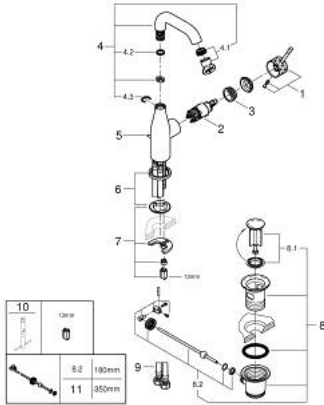

## 24 173 PF1 ESSENCE ОДНОВАЖІЛЬНИЙ ЗМІШУВАЧ ДЛЯ РАКОВИНИ 1/2" М-РОЗМІРУ

### ОПИС ПРОДУКТУ

- Колір: crafted chrome
- монтаж на один отвір
- металевий важіль з рельєфною поверхнею
- GROHE SilkMove 28 мм керамічний картридж
- із обмежувачем температури
- GROHE LongLife поверхня
- GROHE EcoJoy – технологія неперевершеного потоку при економному використанні води
- максимальна витрата (при тиску 3 бар) 5 л/хв
- GROHE AquaGuide аератор, що регулюється
- GROHE FastFixation Plus система швидкого монтажу
- обертвий вилив із аератором і стопором
- регульована площина обертання 0° / 150° / 360°
- набір донних клапанів 1 1/4"
- гнучкі з'єднувальні шланги
- мінімальний рекомендований тиск 1.0 бар
- Showroom+ exclusive

## 24 173 PF1 ESSENCE ОДНОВАЖИЛЬНИЙ ЗМІШУВАЧ ДЛЯ РАКОВИНИ 1/2" М-РОЗМІРУ

### ЗАПАСНІ ЧАСТИНИ , березня 2024 – зараз

- 1: Важіль (Артикул запчастини 46919PF0)
- 2: Картридж (Артикул запчастини 46580000)
- 3: screw ring (Артикул запчастини 48591000)
- 4: Трубчастий вилив (Артикул запчастини 13373000)
- 4.1: Аератор (Артикул запчастини 48270000)
- 4.2: Ущільнювальна шайба (Артикул запчастини 0128500M)
- 4.3: Запобіжне кільце (Артикул запчастини 4826600M)
- 5: Висувний стрижень (Артикул запчастини 46739000)
- 6: Розетка (Артикул запчастини 48603000)
- 7: Комплект для кріплення хвостовика (Артикул запчастини 46645000)
- 8: Комплект зливу 1 1/4" (Артикул запчастини 28910000)
- 8.1: Заглушка (Артикул запчастини 07182000)
- 8.2: Ексцентриковий стрижень (Артикул запчастини 07052000)
- 9: З'єднувальний шланг (Артикул запчастини 46255000)
- 10: Монтажний ключ (Артикул запчастини 19017000)\*
- 11: Ексцентриковий стрижень (Артикул запчастини 07341000)\*