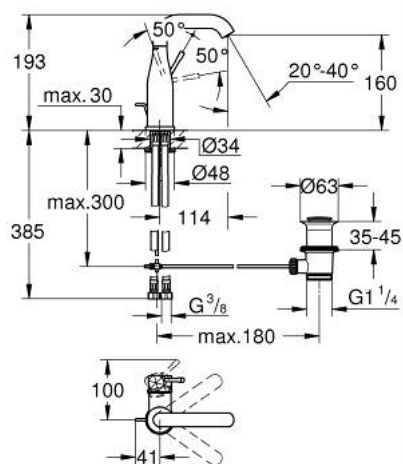

## 24 173 PF1 ESSENCE ОДНОВАЖІЛЬНИЙ ЗМІШУВАЧ ДЛЯ РАКОВИНИ 1/2" М-РОЗМІРУ

### ОПИС ПРОДУКТУ

- Колір: crafted chrome
- монтаж на один отвір
- металевий важіль з рельєфною поверхнею
- GROHE SilkMove 28 мм керамічний картридж
- із обмежувачем температури
- GROHE LongLife поверхня
- GROHE EcoJoy – технологія неперевершеного потоку при економному використанні води
- максимальна витрата (при тиску 3 бар) 5 л/хв
- GROHE AquaGuide аератор, що регулюється
- GROHE FastFixation Plus система швидкого монтажу
- обертвий вилив із аератором і стопором
- регульована площина обертання 0° / 150° / 360°
- набір донних клапанів 1 1/4"
- гнучкі з'єднувальні шланги
- мінімальний рекомендований тиск 1.0 бар
- Showroom+ exclusive

## 24 173 PF1 ESSENCE ОДНОВАЖИЛЬНИЙ ЗМІШУВАЧ ДЛЯ РАКОВИНИ 1/2" М-РОЗМІРУ

### ЗАПАСНІ ЧАСТИНИ , березня 2024 – зараз

- 1: Важіль (Артикул запчастини 46919PF0)
- 2: Картридж (Артикул запчастини 46580000)
- 3: screw ring (Артикул запчастини 48591000)
- 4: Трубчастий вилив (Артикул запчастини 13373000)
- 4.1: Аератор (Артикул запчастини 48270000)
- 4.2: Ущільнювальна шайба (Артикул запчастини 0128500M)
- 4.3: Запобіжне кільце (Артикул запчастини 4826600M)
- 5: Висувний стрижень (Артикул запчастини 46739000)
- 6: Розетка (Артикул запчастини 48603000)
- 7: Комплект для кріплення хвостовика (Артикул запчастини 46645000)
- 8: Комплект зливу 1 1/4" (Артикул запчастини 28910000)
- 8.1: Заглушка (Артикул запчастини 07182000)
- 8.2: Ексцентриковий стрижень (Артикул запчастини 07052000)
- 9: З'єднувальний шланг (Артикул запчастини 46255000)
- 10: Монтажний ключ (Артикул запчастини 19017000)\*
- 11: Ексцентриковий стрижень (Артикул запчастини 07341000)\*