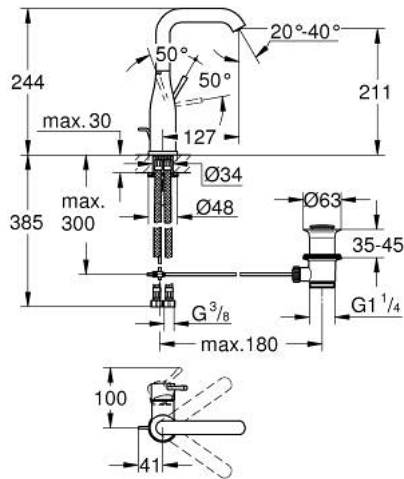

24 174 001 ESSENCE ОДНОВАЖІЛЬНИЙ ЗМІШУВАЧ ДЛЯ РАКОВИНИ 1/2" L-РОЗМІРУ

ОПИС ПРОДУКТУ

- Колір: хром
- монтаж на один отвір
- металевий важіль
- GROHE SilkMove 28 мм керамічний картридж
- із обмежувачем температури
- GROHE LongLife поверхня
- GROHE EcoJoy – технологія неперевершеного потоку при економному використанні води
- максимальна витрата (при тиску 3 бар) 5 л/хв
- GROHE AquaGuide аератор, що регулюється
- GROHE FastFixation Plus система швидкого монтажу
- обертаний вилив із аератором і стопором
- регульована площина обертання 0° / 150° / 360°
- набір донних клапанів 1 1/4"
- гнучкі з'єднувальні шланги
- мінімальний рекомендований тиск 1.0 бар
- професійна версія

24 174 001 ESSENCE ОДНОВАЖИЛЬНИЙ ЗМІШУВАЧ ДЛЯ РАКОВИНИ 1/2" L-РОЗМІРУ

ЗАПАСНІ ЧАСТИНИ , серпня 2020 – зараз

- 1: Важіль (Артикул запчастини 46919000)
 - 2: Картридж (Артикул запчастини 46580000)
 - 3: Трубчастий вилив (Артикул запчастини 13374000)
 - 3.1: Аератор (Артикул запчастини 48270000)
 - 3.2: Ущільнювальна шайба (Артикул запчастини 0128500M)
 - 3.3: Запобіжне кільце (Артикул запчастини 4826600M)
 - 4: Висувний стрижень (Артикул запчастини 46739000)
 - 5: Комплект для кріплення хвостовика (Артикул запчастини 46645000)
 - 6: Комплект зливу 1 1/4" (Артикул запчастини 28910000)
 - 6.1: Заглушка (Артикул запчастини 07182000)
 - 6.2: Ексцентриковий стрижень (Артикул запчастини 07052000)
 - 7: З'єднувальний шланг (Артикул запчастини 46255000)
 - 8: Монтажний ключ (Артикул запчастини 19017000)*
 - 9: Ексцентриковий стрижень (Артикул запчастини 07341000)*
- * Додаткові аксесуари