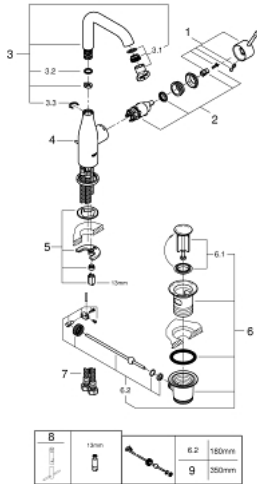

24 174 001 ESSENCE ОДНОВАЖІЛЬНИЙ ЗМІШУВАЧ ДЛЯ РАКОВИНИ 1/2" L-РОЗМІРУ

ОПИС ПРОДУКТУ

- Колір: хром
- монтаж на один отвір
- металевий важіль
- GROHE SilkMove 28 мм керамічний картридж
- із обмежувачем температури
- GROHE LongLife поверхня
- GROHE EcoJoy – технологія неперевершеного потоку при економному використанні води
- максимальна витрата (при тиску 3 бар) 5 л/хв
- GROHE AquaGuide аератор, що регулюється
- GROHE FastFixation Plus система швидкого монтажу
- обертаний вилив із аератором і стопором
- регульована площина обертання 0° / 150° / 360°
- набір донних клапанів 1 1/4"
- гнучкі з'єднувальні шланги
- мінімальний рекомендований тиск 1.0 бар
- професійна версія

24 174 001 ESSENCE ОДНОВАЖИЛЬНИЙ ЗМІШУВАЧ ДЛЯ РАКОВИНИ 1/2" L-РОЗМІРУ

ЗАПАСНІ ЧАСТИНИ , серпня 2020 – зараз

- 1: Важіль (Артикул запчастини 46919000)
 - 2: Картридж (Артикул запчастини 46580000)
 - 3: Трубчастий вилив (Артикул запчастини 13374000)
 - 3.1: Аератор (Артикул запчастини 48270000)
 - 3.2: Ущільнювальна шайба (Артикул запчастини 0128500M)
 - 3.3: Запобіжне кільце (Артикул запчастини 4826600M)
 - 4: Висувний стрижень (Артикул запчастини 46739000)
 - 5: Комплект для кріплення хвостовика (Артикул запчастини 46645000)
 - 6: Комплект зливу 1 1/4" (Артикул запчастини 28910000)
 - 6.1: Заглушка (Артикул запчастини 07182000)
 - 6.2: Ексцентриковий стрижень (Артикул запчастини 07052000)
 - 7: З'єднувальний шланг (Артикул запчастини 46255000)
 - 8: Монтажний ключ (Артикул запчастини 19017000)*
 - 9: Ексцентриковий стрижень (Артикул запчастини 07341000)*
- * Додаткові аксесуари