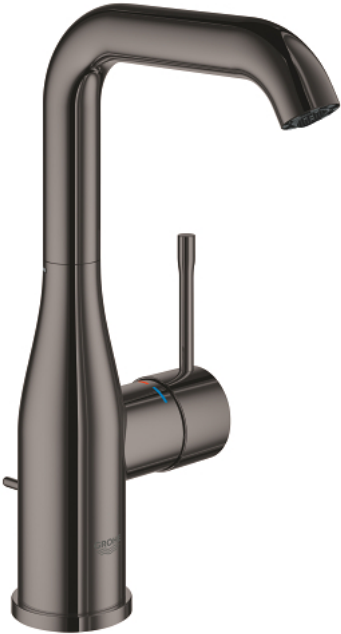

## 24 174 A01 ESSENCE ОДНОВАЖІЛЬНИЙ ЗМІШУВАЧ ДЛЯ РАКОВИНИ 1/2" L-РОЗМІРУ

### ОПИС ПРОДУКТУ

- Колір: графіт темний
- монтаж на один отвір
- металевий важіль
- GROHE SilkMove 28 мм керамічний картридж
- із обмежувачем температури
- покриття GROHE LongLife
- GROHE EcoJoy – технологія неперевершеного потоку при економному використанні води
- максимальна витрата (при тиску 3 бар) 5 л/хв
- GROHE AquaGuide аератор, що регулюється
- GROHE FastFixation Plus система швидкого монтажу
- обертний вилив із аератором і стопором
- регульована площина обертання 0° / 150° / 360°
- набір донних клапанів 1 1/4"
- гнучкі з'єднувальні шланги
- мінімальний рекомендований тиск 1.0 бар