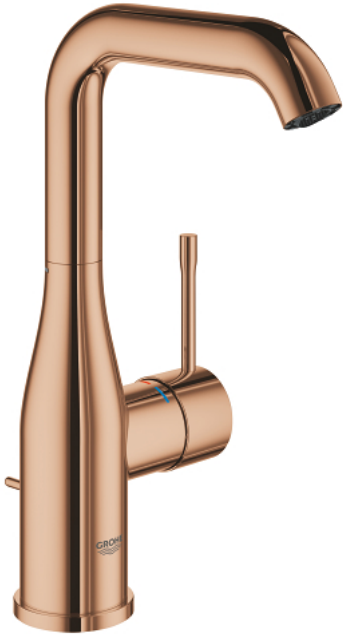

24 174 DA1 ESSENCE ОДНОВАЖІЛЬНИЙ ЗМІШУВАЧ ДЛЯ РАКОВИНИ 1/2" L-РОЗМІРУ

ОПИС ПРОДУКТУ

- Колір: теплий захід сонця
- монтаж на один отвір
- металевий важіль
- GROHE SilkMove 28 мм керамічний картридж
- із обмежувачем температури
- покриття GROHE LongLife
- GROHE EcoJoy – технологія неперевершеного потоку при економному використанні води
- максимальна витрата (при тиску 3 бар) 5 л/хв
- GROHE AquaGuide аератор, що регулюється
- GROHE FastFixation Plus система швидкого монтажу
- обертвий вилив із аератором і стопором
- регульована площина обертання 0° / 150° / 360°
- набір донних клапанів 1 1/4"
- гнучкі з'єднувальні шланги
- мінімальний рекомендований тиск 1.0 бар