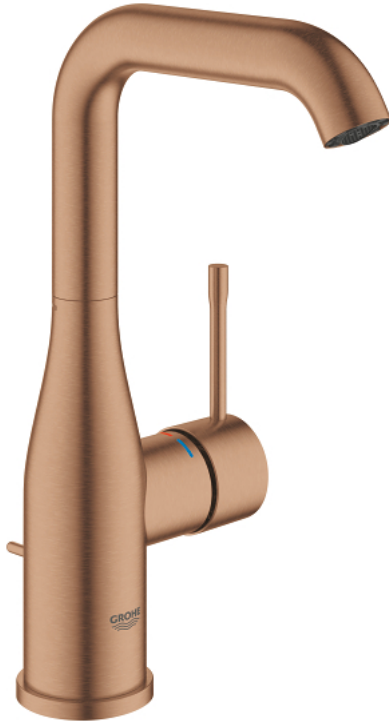

24 174 DL1 ESSENCE ОДНОВАЖІЛЬНИЙ ЗМІШУВАЧ ДЛЯ РАКОВИНИ 1/2" L-РОЗМІРУ

ОПИС ПРОДУКТУ

- Колір: теплий захід сонця матовий
- монтаж на один отвір
- металевий важіль
- GROHE SilkMove 28 мм керамічний картридж
- із обмежувачем температури
- покриття GROHE LongLife
- GROHE EcoJoy – технологія неперевершеного потоку при економному використанні води
- максимальна витрата (при тиску 3 бар) 5 л/хв
- GROHE AquaGuide аератор, що регулюється
- GROHE FastFixation Plus система швидкого монтажу
- обертний вилив із аератором і стопором
- регульована площина обертання 0° / 150° / 360°
- набір донних клапанів 1 1/4"
- гнучкі з'єднувальні шланги
- мінімальний рекомендований тиск 1.0 бар