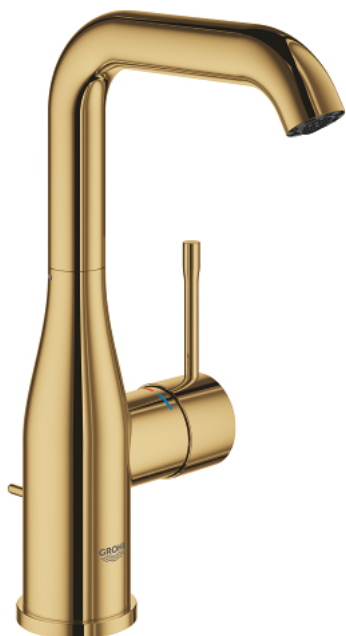

## 24 174 GL1 ESSENCE ОДНОВАЖІЛЬНИЙ ЗМІШУВАЧ ДЛЯ РАКОВИНИ 1/2" L-РОЗМІРУ

### ОПИС ПРОДУКТУ

- Колір: холодний світанок
- монтаж на один отвір
- металевий важіль
- GROHE SilkMove 28 мм керамічний картридж
- із обмежувачем температури
- покриття GROHE LongLife
- GROHE EcoJoy – технологія неперевершеного потоку при економному використанні води
- максимальна витрата (при тиску 3 бар) 5 л/хв
- GROHE AquaGuide аератор, що регулюється
- GROHE FastFixation Plus система швидкого монтажу
- обертаний вилив із аератором і стопором
- регульована площина обертання 0° / 150° / 360°
- набір донних клапанів 1 1/4"
- гнучкі з'єднувальні шланги
- мінімальний рекомендований тиск 1.0 бар