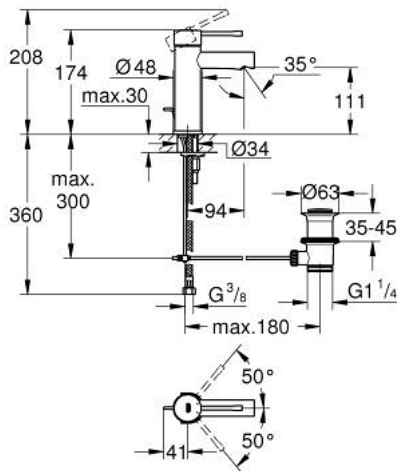

24 175 001 ESSENCE ОДНОВАЖІЛЬНИЙ ЗМІШУВАЧ ДЛЯ РАКОВИНИ 3/8" S-РОЗМІРУ

ОПИС ПРОДУКТУ

- Колір: хром
- монтаж на один отвір
- металевий важіль
- GROHE SilkMove 28 мм керамічний картридж
- із обмежувачем температури
- GROHE LongLife поверхня
- GROHE EcoJoy – технологія неперевершеного потоку при економному використанні води
- максимальна витрата (при тиску 3 бар) 5 л/хв
- GROHE FastFixation Plus система швидкого монтажу
- набір донних клапанів 1 1/4"
- гнучкі з'єднувальні шланги
- мінімальний рекомендований тиск 1.0 бар
- професійна версія

24 175 001 ESSENCE ОДНОВАЖИЛЬНИЙ ЗМІШУВАЧ ДЛЯ РАКОВИНИ 3/8" S-РОЗМІРУ

ЗАПАСНІ ЧАСТИНИ , грудня 2021 – зараз

- 1: Важіль (Артикул запчастини 46917000)
- 2: Фітингове кільце (Артикул запчастини 46715000)
- 3: Картридж (Артикул запчастини 46580000)
- 4: Висувний стрижень (Артикул запчастини 46739000)
- 5: Аератор (Артикул запчастини 46765000)
- 6: Розетка (Артикул запчастини 48603000)
- 7: Комплект для кріплення хвостовика (Артикул запчастини 46645000)
- 8: Комплект зливу 1 1/4" (Артикул запчастини 28910000)
- 8.1: Заглушка (Артикул запчастини 07182000)
- 8.2: Ексцентриковий стрижень (Артикул запчастини 07052000)
- 9: Монтажний ключ (Артикул запчастини 19017000)*
- 10: Ексцентриковий стрижень (Артикул запчастини 07341000)*