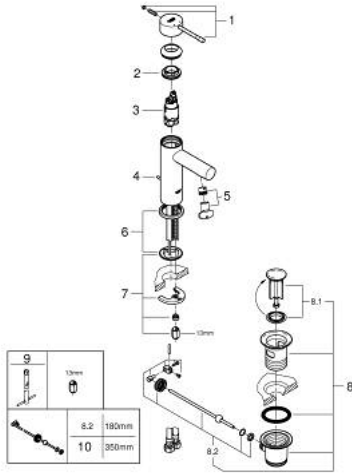

24 175 001 ESSENCE ОДНОВАЖІЛЬНИЙ ЗМІШУВАЧ ДЛЯ РАКОВИНИ 3/8" S-РОЗМІРУ

ОПИС ПРОДУКТУ

- Колір: хром
- монтаж на один отвір
- металевий важіль
- GROHE SilkMove 28 мм керамічний картридж
- із обмежувачем температури
- GROHE LongLife поверхня
- GROHE EcoJoy – технологія неперевершеного потоку при економному використанні води
- максимальна витрата (при тиску 3 бар) 5 л/хв
- GROHE FastFixation Plus система швидкого монтажу
- набір донних клапанів 1 1/4"
- гнучкі з'єднувальні шланги
- мінімальний рекомендований тиск 1.0 бар
- професійна версія

24 175 001 ESSENCE ОДНОВАЖИЛЬНИЙ ЗМІШУВАЧ ДЛЯ РАКОВИНИ 3/8" S-РОЗМІРУ

ЗАПАСНІ ЧАСТИНИ , грудня 2021 – зараз

- 1: Важіль (Артикул запчастини 46917000)
- 2: Фітингове кільце (Артикул запчастини 46715000)
- 3: Картридж (Артикул запчастини 46580000)
- 4: Висувний стрижень (Артикул запчастини 46739000)
- 5: Аератор (Артикул запчастини 46765000)
- 6: Розетка (Артикул запчастини 48603000)
- 7: Комплект для кріплення хвостовика (Артикул запчастини 46645000)
- 8: Комплект зливу 1 1/4" (Артикул запчастини 28910000)
- 8.1: Заглушка (Артикул запчастини 07182000)
- 8.2: Ексцентриковий стрижень (Артикул запчастини 07052000)
- 9: Монтажний ключ (Артикул запчастини 19017000)*
- 10: Ексцентриковий стрижень (Артикул запчастини 07341000)*