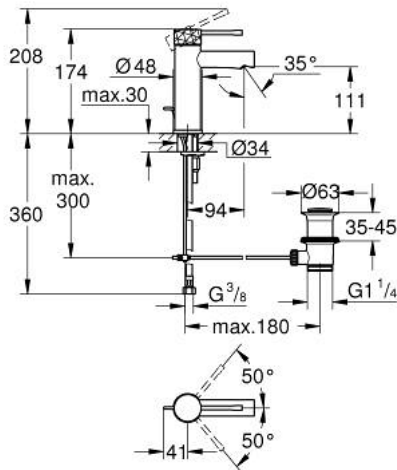

24 175 PF1 ESSENCE ОДНОВАЖІЛЬНИЙ ЗМІШУВАЧ ДЛЯ РАКОВИНИ 3/8" S-РОЗМІРУ

ОПИС ПРОДУКТУ

- Колір: crafted chrome
- монтаж на один отвір
- металевий важіль з рельєфною поверхнею
- GROHE SilkMove 28 мм керамічний картридж
- із обмежувачем температури
- GROHE LongLife поверхня
- GROHE EcoJoy – технологія неперевершеного потоку при економному використанні води
- максимальна витрата (при тиску 3 бар) 5 л/хв
- GROHE FastFixation Plus система швидкого монтажу
- набір донних клапанів 1 1/4"
- гнучкі з'єднувальні шланги
- мінімальний рекомендований тиск 1.0 бар
- Showroom+ exclusive

24 175 PF1 ESSENCE ОДНОВАЖИЛЬНИЙ ЗМІШУВАЧ ДЛЯ РАКОВИНИ 3/8" S-РОЗМІРУ

ЗАПАСНІ ЧАСТИНИ , березня 2024 – зараз

- 1: Важіль (Артикул запчастини 46917PF0)
- 2: Фітингове кільце (Артикул запчастини 46715000)
- 3: Картридж (Артикул запчастини 46580000)
- 4: Висувний стрижень (Артикул запчастини 46739000)
- 5: Аератор (Артикул запчастини 46765000)
- 6: Розетка (Артикул запчастини 48603000)
- 7: Комплект для кріплення хвостовика (Артикул запчастини 46645000)
- 8: Комплект зливу 1 1/4" (Артикул запчастини 28910000)
- 8.1: Заглушка (Артикул запчастини 07182000)
- 8.2: Ексцентриковий стрижень (Артикул запчастини 07052000)
- 9: Монтажний ключ (Артикул запчастини 19017000)*
- 10: Ексцентриковий стрижень (Артикул запчастини 07341000)*