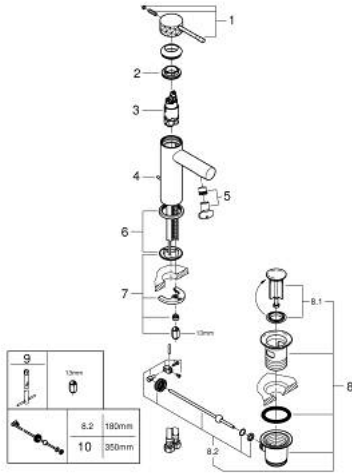

24 175 PF1 ESSENCE ОДНОВАЖІЛЬНИЙ ЗМІШУВАЧ ДЛЯ РАКОВИНИ 3/8" S-РОЗМІРУ

ОПИС ПРОДУКТУ

- Колір: crafted chrome
- монтаж на один отвір
- металевий важіль з рельєфною поверхнею
- GROHE SilkMove 28 мм керамічний картридж
- із обмежувачем температури
- GROHE LongLife поверхня
- GROHE EcoJoy – технологія неперевершеного потоку при економному використанні води
- максимальна витрата (при тиску 3 бар) 5 л/хв
- GROHE FastFixation Plus система швидкого монтажу
- набір донних клапанів 1 1/4"
- гнучкі з'єднувальні шланги
- мінімальний рекомендований тиск 1.0 бар
- Showroom+ exclusive

24 175 PF1 ESSENCE ОДНОВАЖИЛЬНИЙ ЗМІШУВАЧ ДЛЯ РАКОВИНИ 3/8" S-РОЗМІРУ

ЗАПАСНІ ЧАСТИНИ , березня 2024 – зараз

- 1: Важіль (Артикул запчастини 46917PF0)
- 2: Фітингове кільце (Артикул запчастини 46715000)
- 3: Картридж (Артикул запчастини 46580000)
- 4: Висувний стрижень (Артикул запчастини 46739000)
- 5: Аератор (Артикул запчастини 46765000)
- 6: Розетка (Артикул запчастини 48603000)
- 7: Комплект для кріплення хвостовика (Артикул запчастини 46645000)
- 8: Комплект зливу 1 1/4" (Артикул запчастини 28910000)
- 8.1: Заглушка (Артикул запчастини 07182000)
- 8.2: Ексцентриковий стрижень (Артикул запчастини 07052000)
- 9: Монтажний ключ (Артикул запчастини 19017000)*
- 10: Ексцентриковий стрижень (Артикул запчастини 07341000)*