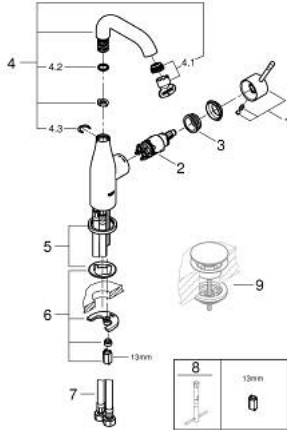

## 24 176 001 ESSENCE ОДНОВАЖІЛЬНИЙ ЗМІШУВАЧ ДЛЯ РАКОВИНИ 1/2" М-РОЗМІРУ

### ОПИС ПРОДУКТУ

- Колір: хром
- монтаж на один отвір
- металевий важіль
- GROHE SilkMove 28 мм керамічний картридж
- із обмежувачем температури
- GROHE LongLife поверхня
- GROHE EcoJoy – технологія неперевершеного потоку при економному використанні води
- максимальна витрата (при тиску 3 бар) 5 л/хв
- GROHE AquaGuide аератор, що регулюється
- GROHE FastFixation Plus система швидкого монтажу
- обертвий вилив із аератором і стопором
- регульована площина обертання 0° / 150° / 360°
- гладенький корпус
- гнучкі з'єднувальні шланги
- мінімальний рекомендований тиск 1.0 бар
- професійна версія
- замінює змішувач для раковини Essence 23 463 001

## 24 176 001 ESSENCE ОДНОВАЖИЛЬНИЙ ЗМІШУВАЧ ДЛЯ РАКОВИНИ 1/2" М-РОЗМІРУ

### ЗАПАСНІ ЧАСТИНИ , лютого 2022 – зараз

- 1: Важіль (Артикул запчастини 46919000)
- 2: Картридж (Артикул запчастини 46580000)
- 3: screw ring (Артикул запчастини 48591000)
- 4: Трубчастий вилив (Артикул запчастини 13373000)
- 4.1: Аератор (Артикул запчастини 48270000)
- 4.2: Ущільнювальна шайба (Артикул запчастини 0128500M)
- 4.3: Запобіжне кільце (Артикул запчастини 4826600M)
- 5: Розетка (Артикул запчастини 48603000)
- 6: Комплект для кріплення хвостовика (Артикул запчастини 46645000)
- 7: З'єднувальний шланг (Артикул запчастини 46255000)
- 8: Монтажний ключ (Артикул запчастини 19017000)\*
- 9: Зливний гарнітур із функцією закриття-відкриття (Артикул запчастини 65807000)\*