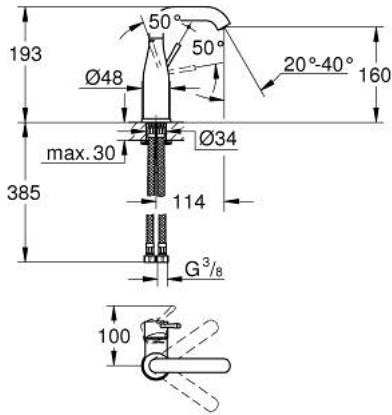

## 24 176 001 ESSENCE ОДНОВАЖІЛЬНИЙ ЗМІШУВАЧ ДЛЯ РАКОВИНИ 1/2" М-РОЗМІРУ

### ОПИС ПРОДУКТУ

- Колір: хром
- монтаж на один отвір
- металевий важіль
- GROHE SilkMove 28 мм керамічний картридж
- із обмежувачем температури
- GROHE LongLife поверхня
- GROHE EcoJoy – технологія неперевершеного потоку при економному використанні води
- максимальна витрата (при тиску 3 бар) 5 л/хв
- GROHE AquaGuide аератор, що регулюється
- GROHE FastFixation Plus система швидкого монтажу
- обертвий вилив із аератором і стопором
- регульована площина обертання 0° / 150° / 360°
- гладенький корпус
- гнучкі з'єднувальні шланги
- мінімальний рекомендований тиск 1.0 бар
- професійна версія
- замінює змішувач для раковини Essence 23 463 001

## 24 176 001 ESSENCE ОДНОВАЖИЛЬНИЙ ЗМІШУВАЧ ДЛЯ РАКОВИНИ 1/2" М-РОЗМІРУ

### ЗАПАСНІ ЧАСТИНИ , лютого 2022 – зараз

- 1: Важіль (Артикул запчастини 46919000)
- 2: Картридж (Артикул запчастини 46580000)
- 3: screw ring (Артикул запчастини 48591000)
- 4: Трубчастий вилив (Артикул запчастини 13373000)
- 4.1: Аератор (Артикул запчастини 48270000)
- 4.2: Ущільнювальна шайба (Артикул запчастини 0128500M)
- 4.3: Запобіжне кільце (Артикул запчастини 4826600M)
- 5: Розетка (Артикул запчастини 48603000)
- 6: Комплект для кріплення хвостовика (Артикул запчастини 46645000)
- 7: З'єднувальний шланг (Артикул запчастини 46255000)
- 8: Монтажний ключ (Артикул запчастини 19017000)\*
- 9: Зливний гарнітур із функцією закриття-відкриття (Артикул запчастини 65807000)\*