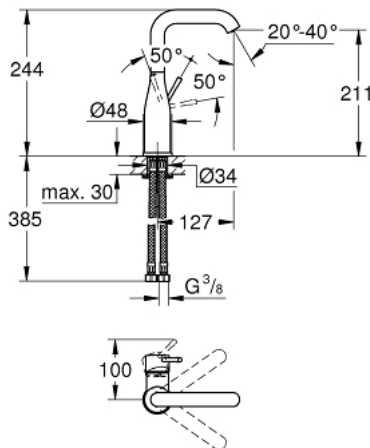

24 177 001 ESSENCE ОДНОВАЖІЛЬНИЙ ЗМІШУВАЧ ДЛЯ РАКОВИНИ 1/2" L-РОЗМІРУ

ОПИС ПРОДУКТУ

- Колір: хром
- монтаж на один отвір
- металевий важіль
- GROHE SilkMove 28 мм керамічний картридж
- із обмежувачем температури
- GROHE LongLife поверхня
- GROHE EcoJoy – технологія неперевершеного потоку при економному використанні води
- максимальна витрата (при тиску 3 бар) 5 л/хв
- GROHE AquaGuide аератор, що регулюється
- GROHE FastFixation Plus система швидкого монтажу
- обертвий вилив із аератором і стопором
- регульована площина обертання 0° / 150° / 360°
- гладенький корпус
- гнучкі з'єднувальні шланги
- мінімальний рекомендований тиск 1.0 бар
- професійна версія

24 177 001 ESSENCE ОДНОВАЖИЛЬНИЙ ЗМІШУВАЧ ДЛЯ РАКОВИНИ 1/2" L-РОЗМІРУ

ЗАПАСНІ ЧАСТИНИ , лютого 2022 – зараз

- 1: Важіль (Артикул запчастини 46919000)
- 2: Картридж (Артикул запчастини 46580000)
- 3: screw ring (Артикул запчастини 48591000)
- 4: Трубчастий вилив (Артикул запчастини 13374000)
- 4.1: Аератор (Артикул запчастини 48270000)
- 4.2: Ущільнювальна шайба (Артикул запчастини 0128500M)
- 4.3: Запобіжне кільце (Артикул запчастини 4826600M)
- 5: Розетка (Артикул запчастини 48603000)
- 6: Комплект для кріплення хвостовика (Артикул запчастини 46645000)
- 7: Монтажний ключ (Артикул запчастини 19017000)*
- 8: Зливний гарнітур із функцією закриття-відкриття (Артикул запчастини 65807000)*