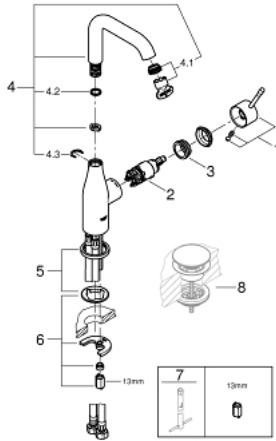

24 177 001 ESSENCE ОДНОВАЖІЛЬНИЙ ЗМІШУВАЧ ДЛЯ РАКОВИНИ 1/2" L-РОЗМІРУ

ОПИС ПРОДУКТУ

- Колір: хром
- монтаж на один отвір
- металевий важіль
- GROHE SilkMove 28 мм керамічний картридж
- із обмежувачем температури
- GROHE LongLife поверхня
- GROHE EcoJoy – технологія неперевершеного потоку при економному використанні води
- максимальна витрата (при тиску 3 бар) 5 л/хв
- GROHE AquaGuide аератор, що регулюється
- GROHE FastFixation Plus система швидкого монтажу
- обертвий вилив із аератором і стопором
- регульована площина обертання 0° / 150° / 360°
- гладенький корпус
- гнучкі з'єднувальні шланги
- мінімальний рекомендований тиск 1.0 бар
- професійна версія

24 177 001 ESSENCE ОДНОВАЖИЛЬНИЙ ЗМІШУВАЧ ДЛЯ РАКОВИНИ 1/2" L-РОЗМІРУ

ЗАПАСНІ ЧАСТИНИ , лютого 2022 – зараз

- 1: Важіль (Артикул запчастини 46919000)
- 2: Картридж (Артикул запчастини 46580000)
- 3: screw ring (Артикул запчастини 48591000)
- 4: Трубчастий вилив (Артикул запчастини 13374000)
- 4.1: Аератор (Артикул запчастини 48270000)
- 4.2: Ущільнювальна шайба (Артикул запчастини 0128500M)
- 4.3: Запобіжне кільце (Артикул запчастини 4826600M)
- 5: Розетка (Артикул запчастини 48603000)
- 6: Комплект для кріплення хвостовика (Артикул запчастини 46645000)
- 7: Монтажний ключ (Артикул запчастини 19017000)*
- 8: Зливний гарнітур із функцією закриття-відкриття (Артикул запчастини 65807000)*