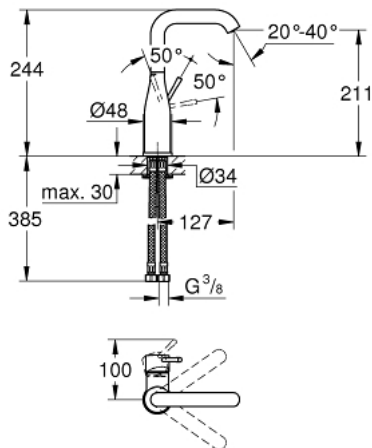

24 177 KF1 ESSENCE ОДНОВАЖІЛЬНИЙ ЗМІШУВАЧ ДЛЯ РАКОВИНИ 1/2" L-РОЗМІРУ

ОПИС ПРОДУКТУ

- Колір: фантомний чорний
- монтаж на один отвір
- металевий важіль
- GROHE SilkMove 28 мм керамічний картридж
- із обмежувачем температури
- GROHE EcoJoy – технологія неперевершеного потоку при економному використанні води
- максимальна витрата (при тиску 3 бар) 5 л/хв
- GROHE AquaGuide аератор, що регулюється
- GROHE FastFixation Plus система швидкого монтажу
- обертовий вилив із аератором і стопором
- регульована площина обертання 0° / 150° / 360°
- гладенький корпус
- гнучкі з'єднувальні шланги
- мінімальний рекомендований тиск 1.0 бар
- професійна версія

24 177 KF1 ESSENCE ОДНОВАЖІЛЬНИЙ ЗМІШУВАЧ ДЛЯ РАКОВИНИ 1/2" L-РОЗМІРУ

ЗАПАСНІ ЧАСТИНИ , березня 2022 – зараз

- 1: Важіль (Артикул запчастини 46919KF0)
- 2: Картридж (Артикул запчастини 46580000)
- 3: screw ring (Артикул запчастини 48591000)
- 4: Трубчастий вилив (Артикул запчастини 13374KF0)
- 5: Розетка (Артикул запчастини 48603KF0)
- 6: Комплект для кріплення хвостовика (Артикул запчастини 46645000)
- 7: Монтажний ключ (Артикул запчастини 19017000)*
- 8: Зливний гарнітур із функцією закриття-відкриття (Артикул запчастини 65807KF0)*