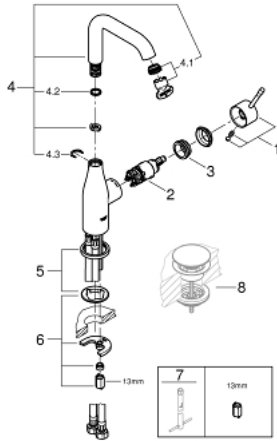

24 177 KF1 ESSENCE ОДНОВАЖІЛЬНИЙ ЗМІШУВАЧ ДЛЯ РАКОВИНИ 1/2" L-РОЗМІРУ

ОПИС ПРОДУКТУ

- Колір: фантомний чорний
- монтаж на один отвір
- металевий важіль
- GROHE SilkMove 28 мм керамічний картридж
- із обмежувачем температури
- GROHE EcoJoy – технологія неперевершеного потоку при економному використанні води
- максимальна витрата (при тиску 3 бар) 5 л/хв
- GROHE AquaGuide аератор, що регулюється
- GROHE FastFixation Plus система швидкого монтажу
- обертовий вилив із аератором і стопором
- регульована площина обертання 0° / 150° / 360°
- гладенький корпус
- гнучкі з'єднувальні шланги
- мінімальний рекомендований тиск 1.0 бар
- професійна версія

24 177 KF1 ESSENCE ОДНОВАЖІЛЬНИЙ ЗМІШУВАЧ ДЛЯ РАКОВИНИ 1/2" L-РОЗМІРУ

ЗАПАСНІ ЧАСТИНИ , березня 2022 – зараз

- 1: Важіль (Артикул запчастини 46919KF0)
- 2: Картридж (Артикул запчастини 46580000)
- 3: screw ring (Артикул запчастини 48591000)
- 4: Трубчастий вилив (Артикул запчастини 13374KF0)
- 5: Розетка (Артикул запчастини 48603KF0)
- 6: Комплект для кріплення хвостовика (Артикул запчастини 46645000)
- 7: Монтажний ключ (Артикул запчастини 19017000)*
- 8: Зливний гарнітур із функцією закриття-відкриття (Артикул запчастини 65807KF0)*