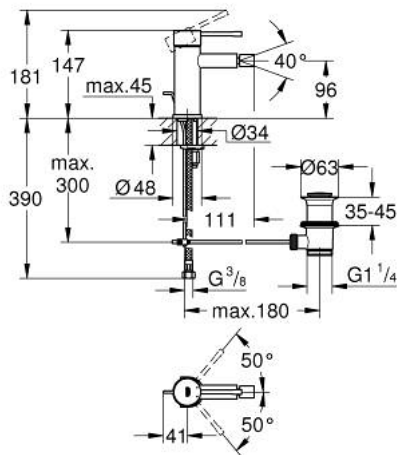

24 178 001 ESSENCE ОДНОВАЖІЛЬНИЙ ЗМІШУВАЧ ДЛЯ БІДЕ 1/2" S-РОЗМІРУ

ОПИС ПРОДУКТУ

- Колір: хром
- монтаж на один отвір
- металевий важіль
- GROHE SilkMove 28 мм керамічний картридж
- із обмежувачем температури
- GROHE LongLife поверхня
- GROHE EcoJoy – технологія неперевершеного потоку при економному використанні води
- максимальна витрата (при тиску 3 бар) 5 л/хв
- GROHE FastFixation Plus система швидкого монтажу
- аератор із шаровим шарніром
- набір донних клапанів 1 1/4"
- гнучкі з'єднувальні шланги
- мінімальний рекомендований тиск 1.0 бар
- професійна версія
- замінює змішувач для біде Essence 32 935 xx1

24 178 001 ESSENCE ОДНОВАЖИЛЬНИЙ ЗМІШУВАЧ ДЛЯ БІДЕ 1/2" S-РОЗМІРУ

ЗАПАСНІ ЧАСТИНИ , лютого 2022 – зараз

- 1: Важіль (Артикул запчастини 46917000)
- 2: Фітингове кільце (Артикул запчастини 46715000)
- 3: Картридж (Артикул запчастини 46580000)
- 4: Висувний стрижень (Артикул запчастини 46739000)
- 5: Аератор (Артикул запчастини 13998000)
- 6: Розетка (Артикул запчастини 48603000)
- 7: Комплект для кріплення хвостовика (Артикул запчастини 46645000)
- 8: Комплект зливу 1 1/4" (Артикул запчастини 28910000)
- 8.1: Заглушка (Артикул запчастини 07182000)
- 8.2: Ексцентриковий стрижень (Артикул запчастини 07052000)
- 9: Монтажний ключ (Артикул запчастини 19017000)*
- 10: Ексцентриковий стрижень (Артикул запчастини 07341000)*