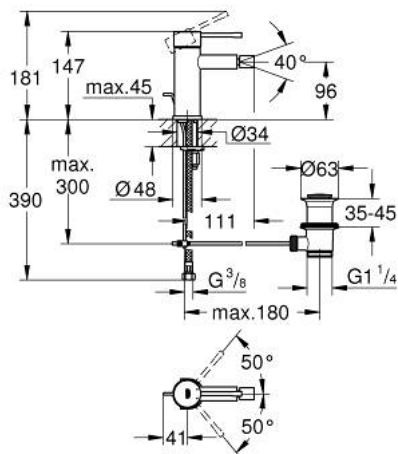

24 178 A01 ESSENCE ОДНОВАЖІЛЬНИЙ ЗМІШУВАЧ ДЛЯ БІДЕ 1/2" S-РОЗМІРУ

ОПИС ПРОДУКТУ

- Колір: графіт темний
- монтаж на один отвір
- металевий важіль
- GROHE SilkMove 28 мм керамічний картридж
- із обмежувачем температури
- покриття GROHE LongLife
- GROHE EcoJoy – технологія неперевершеного потоку при економному використанні води
- максимальна витрата (при тиску 3 бар) 5 л/хв
- GROHE FastFixation Plus система швидкого монтажу
- аератор із шаровим шарніром
- набір донних клапанів 1 1/4"
- гнучкі з'єднувальні шланги
- мінімальний рекомендований тиск 1.0 бар

24 178 A01 ESSENCE ОДНОВАЖІЛЬНИЙ ЗМІШУВАЧ ДЛЯ БІДЕ 1/2" S-РОЗМІРУ

ЗАПАСНІ ЧАСТИНИ , лютого 2022 – зараз

- 1: Важіль (Артикул запчастини 46917A00)
- 2: Фітингове кільце (Артикул запчастини 46715000)
- 3: Картридж (Артикул запчастини 46580000)
- 4: Висувний стрижень (Артикул запчастини 46739A00)
- 5: Аератор (Артикул запчастини 13998000)
- 6: Розетка (Артикул запчастини 48603A00)
- 7: Комплект для кріплення хвостовика (Артикул запчастини 46645000)
- 8: Комплект зливу 1 1/4" (Артикул запчастини 28910A00)
- 8.1: Заглушка (Артикул запчастини 07182A00)
- 8.2: Ексцентриковий стрижень (Артикул запчастини 07052000)
- 9: Монтажний ключ (Артикул запчастини 19017000)*
- 10: Ексцентриковий стрижень (Артикул запчастини 07341000)*