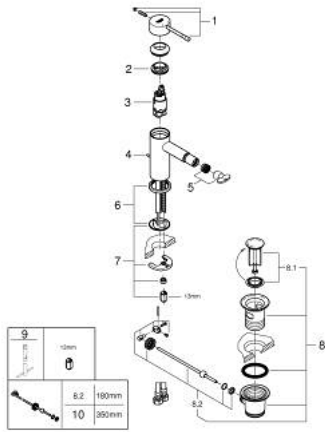

24 178 A01 ESSENCE ОДНОВАЖІЛЬНИЙ ЗМІШУВАЧ ДЛЯ БІДЕ 1/2" S-РОЗМІРУ

ОПИС ПРОДУКТУ

- Колір: графіт темний
- монтаж на один отвір
- металевий важіль
- GROHE SilkMove 28 мм керамічний картридж
- із обмежувачем температури
- покриття GROHE LongLife
- GROHE EcoJoy – технологія неперевершеного потоку при економному використанні води
- максимальна витрата (при тиску 3 бар) 5 л/хв
- GROHE FastFixation Plus система швидкого монтажу
- аератор із шаровим шарніром
- набір донних клапанів 1 1/4"
- гнучкі з'єднувальні шланги
- мінімальний рекомендований тиск 1.0 бар

24 178 A01 ESSENCE ОДНОВАЖІЛЬНИЙ ЗМІШУВАЧ ДЛЯ БІДЕ 1/2" S-РОЗМІРУ

ЗАПАСНІ ЧАСТИНИ , лютого 2022 – зараз

- 1: Важіль (Артикул запчастини 46917A00)
- 2: Фітингове кільце (Артикул запчастини 46715000)
- 3: Картридж (Артикул запчастини 46580000)
- 4: Висувний стрижень (Артикул запчастини 46739A00)
- 5: Аератор (Артикул запчастини 13998000)
- 6: Розетка (Артикул запчастини 48603A00)
- 7: Комплект для кріплення хвостовика (Артикул запчастини 46645000)
- 8: Комплект зливу 1 1/4" (Артикул запчастини 28910A00)
- 8.1: Заглушка (Артикул запчастини 07182A00)
- 8.2: Ексцентриковий стрижень (Артикул запчастини 07052000)
- 9: Монтажний ключ (Артикул запчастини 19017000)*
- 10: Ексцентриковий стрижень (Артикул запчастини 07341000)*