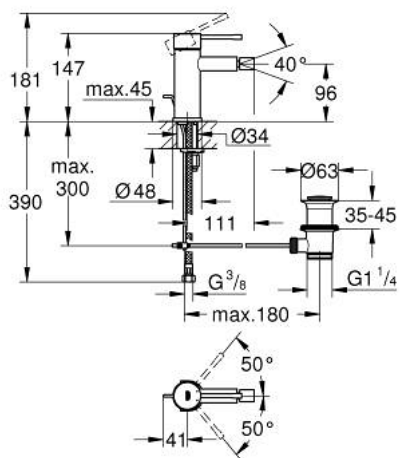

## 24 178 AL1 ESSENCE ОДНОВАЖІЛЬНИЙ ЗМІШУВАЧ ДЛЯ БІДЕ 1/2" S-РОЗМІРУ

### ОПИС ПРОДУКТУ

- Колір: графіт темний матовий
- монтаж на один отвір
- металевий важіль
- GROHE SilkMove 28 мм керамічний картридж
- із обмежувачем температури
- покриття GROHE LongLife
- GROHE EcoJoy – технологія неперевершеного потоку при економному використанні води
- максимальна витрата (при тиску 3 бар) 5 л/хв
- GROHE FastFixation Plus система швидкого монтажу
- аератор із шаровим шарніром
- набір донних клапанів 1 1/4"
- гнучкі з'єднувальні шланги
- мінімальний рекомендований тиск 1.0 бар