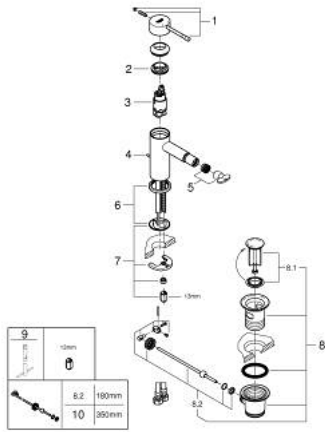

## 24 178 DA1 ESSENCE ОДНОВАЖИЛЬНИЙ ЗМІШУВАЧ ДЛЯ БІДЕ 1/2" S-РОЗМІРУ

### ЗАПАСНІ ЧАСТИНИ , лютого 2022 – зараз

- 1: Важіль (Артикул запчастини 46917DA0)
- 2: Фітингове кільце (Артикул запчастини 46715000)
- 3: Картридж (Артикул запчастини 46580000)
- 4: lift rod (Артикул запчастини 46739DA0)
- 5: Аератор (Артикул запчастини 13998000)
- 6: Розетка (Артикул запчастини 48603DA0)
- 7: Комплект для кріплення хвостовика (Артикул запчастини 46645000)
- 8: Комплект зливу 1 1/4" (Артикул запчастини 28910DA0)
- 8.1: Заглушка (Артикул запчастини 07182DA0)
- 8.2: Ексцентриковий стрижень (Артикул запчастини 07052000)
- 9: Монтажний ключ (Артикул запчастини 19017000)\*
- 10: Ексцентриковий стрижень (Артикул запчастини 07341000)\*