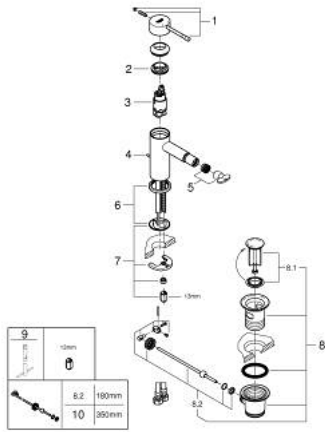

## 24 178 DC1 ESSENCE ОДНОВАЖІЛЬНИЙ ЗМІШУВАЧ ДЛЯ БІДЕ 1/2" S-РОЗМІРУ

### ОПИС ПРОДУКТУ

- Колір: суперсталь
- монтаж на один отвір
- металевий важіль
- GROHE SilkMove 28 мм керамічний картридж
- із обмежувачем температури
- покриття GROHE LongLife
- GROHE EcoJoy – технологія неперевершеного потоку при економному використанні води
- максимальна витрата (при тиску 3 бар) 5 л/хв
- GROHE FastFixation Plus система швидкого монтажу
- аератор із шаровим шарніром
- набір донних клапанів 1 1/4"
- гнучкі з'єднувальні шланги
- мінімальний рекомендований тиск 1.0 бар

## 24 178 DC1 ESSENCE ОДНОВАЖИЛЬНИЙ ЗМІШУВАЧ ДЛЯ БІДЕ 1/2" S-РОЗМІРУ

### ЗАПАСНІ ЧАСТИНИ , лютого 2022 – зараз

- 1: Важіль (Артикул запчастини 46917DC0)
- 2: Фітингове кільце (Артикул запчастини 46715000)
- 3: Картридж (Артикул запчастини 46580000)
- 4: Висувний стрижень (Артикул запчастини 46739EN0)
- 5: Аератор (Артикул запчастини 13998000)
- 6: Розетка (Артикул запчастини 48603DC0)
- 7: Комплект для кріплення хвостовика (Артикул запчастини 46645000)
- 8: Комплект зливу 1 1/4" (Артикул запчастини 28910DC0)
- 8.1: Заглушка (Артикул запчастини 07182DC0)
- 8.2: Ексцентриковий стрижень (Артикул запчастини 07052000)
- 9: Монтажний ключ (Артикул запчастини 19017000)\*
- 10: Ексцентриковий стрижень (Артикул запчастини 07341000)\*