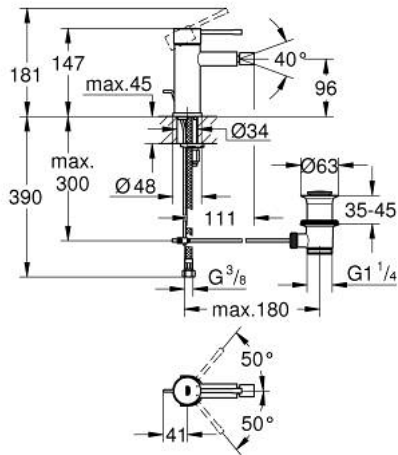

## 24 178 DC1 ESSENCE ОДНОВАЖІЛЬНИЙ ЗМІШУВАЧ ДЛЯ БІДЕ 1/2" S-РОЗМІРУ

### ОПИС ПРОДУКТУ

- Колір: суперсталь
- монтаж на один отвір
- металевий важіль
- GROHE SilkMove 28 мм керамічний картридж
- із обмежувачем температури
- покриття GROHE LongLife
- GROHE EcoJoy – технологія неперевершеного потоку при економному використанні води
- максимальна витрата (при тиску 3 бар) 5 л/хв
- GROHE FastFixation Plus система швидкого монтажу
- аератор із шаровим шарніром
- набір донних клапанів 1 1/4"
- гнучкі з'єднувальні шланги
- мінімальний рекомендований тиск 1.0 бар

## 24 178 DC1 ESSENCE ОДНОВАЖИЛЬНИЙ ЗМІШУВАЧ ДЛЯ БІДЕ 1/2" S-РОЗМІРУ