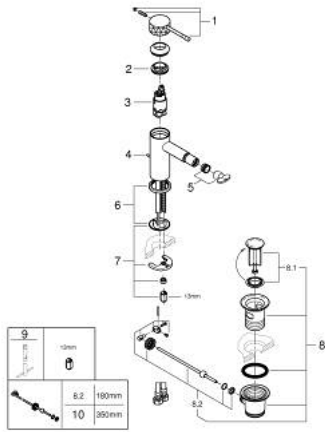

24 178 DE1 ESSENCE ОДНОВАЖІЛЬНИЙ ЗМІШУВАЧ ДЛЯ БІДЕ 1/2" S-РОЗМІРУ

ОПИС ПРОДУКТУ

- Колір: brushed crafted warm sunset
- монтаж на один отвір
- металевий важіль з рельєфною поверхнею
- GROHE SilkMove 28 мм керамічний картридж
- із обмежувачем температури
- покриття GROHE LongLife
- GROHE EcoJoy – технологія неперевершеного потоку при економному використанні води
- максимальна витрата (при тиску 3 бар) 5 л/хв
- GROHE FastFixation Plus система швидкого монтажу
- аератор із шаровим шарніром
- набір донних клапанів 1 1/4"
- гнучкі з'єднувальні шланги
- мінімальний рекомендований тиск 1.0 бар

24 178 DE1 ESSENCE ОДНОВАЖІЛЬНИЙ ЗМІШУВАЧ ДЛЯ БІДЕ 1/2" S-РОЗМІРУ

ЗАПАСНІ ЧАСТИНИ , грудня 2024 – зараз

- 1: Важіль (Артикул запчастини 46917DE0)
- 2: Фітингове кільце (Артикул запчастини 46715000)
- 3: Картридж (Артикул запчастини 46580000)
- 4: lift rod (Артикул запчастини 46739DL0)
- 5: Аератор (Артикул запчастини 13998000)
- 6: Розетка (Артикул запчастини 48603DL0)
- 7: Комплект для кріплення хвостовика (Артикул запчастини 46645000)
- 8: Комплект зливу 1 1/4" (Артикул запчастини 28910DL0)
- 8.1: Заглушка (Артикул запчастини 07182DL0)
- 8.2: Ексцентриковий стрижень (Артикул запчастини 07052000)
- 9: Монтажний ключ (Артикул запчастини 19017000)*
- 10: Ексцентриковий стрижень (Артикул запчастини 07341000)*