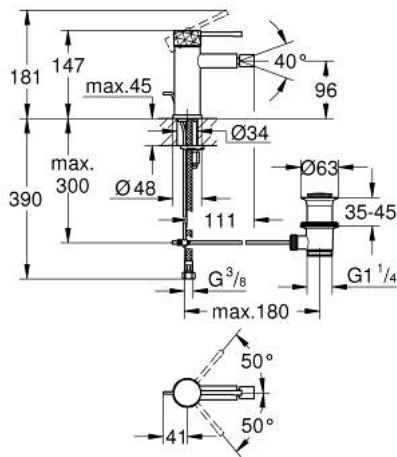

24 178 DE1 ESSENCE ОДНОВАЖІЛЬНИЙ ЗМІШУВАЧ ДЛЯ БІДЕ 1/2" S-РОЗМІРУ

ОПИС ПРОДУКТУ

- Колір: brushed crafted warm sunset
- монтаж на один отвір
- металевий важіль з рельєфною поверхнею
- GROHE SilkMove 28 мм керамічний картридж
- із обмежувачем температури
- покриття GROHE LongLife
- GROHE EcoJoy – технологія неперевершеного потоку при економному використанні води
- максимальна витрата (при тиску 3 бар) 5 л/хв
- GROHE FastFixation Plus система швидкого монтажу
- аератор із шаровим шарніром
- набір донних клапанів 1 1/4"
- гнучкі з'єднувальні шланги
- мінімальний рекомендований тиск 1.0 бар

24 178 DE1 ESSENCE ОДНОВАЖІЛЬНИЙ ЗМІШУВАЧ ДЛЯ БІДЕ 1/2" S-РОЗМІРУ

ЗАПАСНІ ЧАСТИНИ , грудня 2024 – зараз

- 1: Важіль (Артикул запчастини 46917DE0)
- 2: Фітингове кільце (Артикул запчастини 46715000)
- 3: Картридж (Артикул запчастини 46580000)
- 4: lift rod (Артикул запчастини 46739DL0)
- 5: Аератор (Артикул запчастини 13998000)
- 6: Розетка (Артикул запчастини 48603DL0)
- 7: Комплект для кріплення хвостовика (Артикул запчастини 46645000)
- 8: Комплект зливу 1 1/4" (Артикул запчастини 28910DL0)
- 8.1: Заглушка (Артикул запчастини 07182DL0)
- 8.2: Ексцентриковий стрижень (Артикул запчастини 07052000)
- 9: Монтажний ключ (Артикул запчастини 19017000)*
- 10: Ексцентриковий стрижень (Артикул запчастини 07341000)*