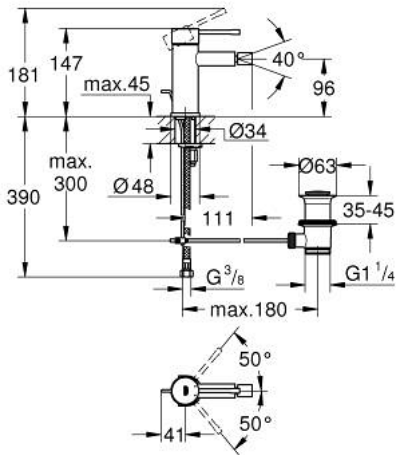

24 178 DL1 ESSENCE ОДНОВАЖІЛЬНИЙ ЗМІШУВАЧ ДЛЯ БІДЕ 1/2" S-РОЗМІРУ

ОПИС ПРОДУКТУ

- Колір: теплий захід сонця матовий
- монтаж на один отвір
- металевий важіль
- GROHE SilkMove 28 мм керамічний картридж
- із обмежувачем температури
- покриття GROHE LongLife
- GROHE EcoJoy – технологія неперевершеного потоку при економному використанні води
- максимальна витрата (при тиску 3 бар) 5 л/хв
- GROHE FastFixation Plus система швидкого монтажу
- аератор із шаровим шарніром
- набір донних клапанів 1 1/4"
- гнучкі з'єднувальні шланги
- мінімальний рекомендований тиск 1.0 бар

24 178 DL1 ESSENCE ОДНОВАЖІЛЬНИЙ ЗМІШУВАЧ ДЛЯ БІДЕ 1/2" S-РОЗМІРУ

ЗАПАСНІ ЧАСТИНИ , лютого 2022 – зараз

- 1: Важіль (Артикул запчастини 46917DL0)
- 2: Фітингове кільце (Артикул запчастини 46715000)
- 3: Картридж (Артикул запчастини 46580000)
- 4: lift rod (Артикул запчастини 46739DL0)
- 5: Аератор (Артикул запчастини 13998000)
- 6: Розетка (Артикул запчастини 48603DL0)
- 7: Комплект для кріплення хвостовика (Артикул запчастини 46645000)
- 8: Комплект зливу 1 1/4" (Артикул запчастини 28910DL0)
- 8.1: Заглушка (Артикул запчастини 07182DL0)
- 8.2: Ексцентриковий стрижень (Артикул запчастини 07052000)
- 9: Монтажний ключ (Артикул запчастини 19017000)*
- 10: Ексцентриковий стрижень (Артикул запчастини 07341000)*