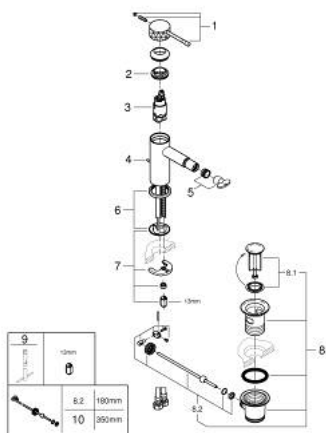

24 178 GF1 ESSENCE ОДНОВАЖІЛЬНИЙ ЗМІШУВАЧ ДЛЯ БІДЕ 1/2" S-РОЗМІРУ

ОПИС ПРОДУКТУ

- Колір: brushed crafted cool sunrise
- монтаж на один отвір
- металевий важіль з рельєфною поверхнею
- GROHE SilkMove 28 мм керамічний картридж
- із обмежувачем температури
- покриття GROHE LongLife
- GROHE EcoJoy – технологія неперевершеного потоку при економному використанні води
- максимальна витрата (при тиску 3 бар) 5 л/хв
- GROHE FastFixation Plus система швидкого монтажу
- аератор із шаровим шарніром
- набір донних клапанів 1 1/4"
- гнучкі з'єднувальні шланги
- мінімальний рекомендований тиск 1.0 бар

24 178 GF1 ESSENCE ОДНОВАЖИЛЬНИЙ ЗМІШУВАЧ ДЛЯ БІДЕ 1/2" S-РОЗМІРУ

ЗАПАСНІ ЧАСТИНИ , грудня 2024 – зараз

- 1: Важіль (Артикул запчастини 46917GF0)
- 2: Фітингове кільце (Артикул запчастини 46715000)
- 3: Картридж (Артикул запчастини 46580000)
- 4: Висувний стрижень (Артикул запчастини 46739GN0)
- 5: Аератор (Артикул запчастини 13998000)
- 6: Розетка (Артикул запчастини 48603GN0)
- 7: Комплект для кріплення хвостовика (Артикул запчастини 46645000)
- 8: Комплект зливу 1 1/4" (Артикул запчастини 28910GN0)
- 8.1: Заглушка (Артикул запчастини 07182GN0)
- 8.2: Ексцентриковий стрижень (Артикул запчастини 07052000)
- 9: Монтажний ключ (Артикул запчастини 19017000)*
- 10: Ексцентриковий стрижень (Артикул запчастини 07341000)*