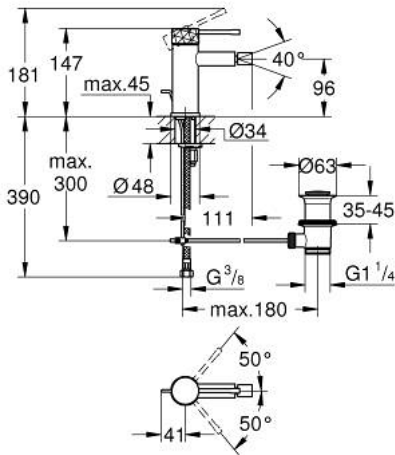

24 178 GF1 ESSENCE ОДНОВАЖІЛЬНИЙ ЗМІШУВАЧ ДЛЯ БІДЕ 1/2" S-РОЗМІРУ

ОПИС ПРОДУКТУ

- Колір: brushed crafted cool sunrise
- монтаж на один отвір
- металевий важіль з рельєфною поверхнею
- GROHE SilkMove 28 мм керамічний картридж
- із обмежувачем температури
- покриття GROHE LongLife
- GROHE EcoJoy – технологія неперевершеного потоку при економному використанні води
- максимальна витрата (при тиску 3 бар) 5 л/хв
- GROHE FastFixation Plus система швидкого монтажу
- аератор із шаровим шарніром
- набір донних клапанів 1 1/4"
- гнучкі з'єднувальні шланги
- мінімальний рекомендований тиск 1.0 бар

24 178 GF1 ESSENCE ОДНОВАЖИЛЬНИЙ ЗМІШУВАЧ ДЛЯ БІДЕ 1/2" S-РОЗМІРУ

ЗАПАСНІ ЧАСТИНИ , грудня 2024 – зараз

- 1: Важіль (Артикул запчастини 46917GF0)
- 2: Фітингове кільце (Артикул запчастини 46715000)
- 3: Картридж (Артикул запчастини 46580000)
- 4: Висувний стрижень (Артикул запчастини 46739GN0)
- 5: Аератор (Артикул запчастини 13998000)
- 6: Розетка (Артикул запчастини 48603GN0)
- 7: Комплект для кріплення хвостовика (Артикул запчастини 46645000)
- 8: Комплект зливу 1 1/4" (Артикул запчастини 28910GN0)
- 8.1: Заглушка (Артикул запчастини 07182GN0)
- 8.2: Ексцентриковий стрижень (Артикул запчастини 07052000)
- 9: Монтажний ключ (Артикул запчастини 19017000)*
- 10: Ексцентриковий стрижень (Артикул запчастини 07341000)*