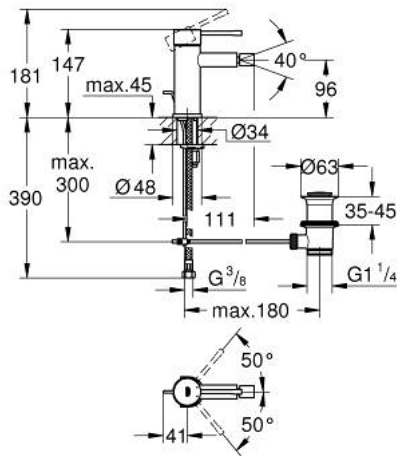

## 24 178 GL1 ESSENCE ОДНОВАЖІЛЬНИЙ ЗМІШУВАЧ ДЛЯ БІДЕ 1/2" S-РОЗМІРУ

### ОПИС ПРОДУКТУ

- Колір: холодний світанок
- монтаж на один отвір
- металевий важіль
- GROHE SilkMove 28 мм керамічний картридж
- із обмежувачем температури
- покриття GROHE LongLife
- GROHE EcoJoy – технологія неперевершеного потоку при економному використанні води
- максимальна витрата (при тиску 3 бар) 5 л/хв
- GROHE FastFixation Plus система швидкого монтажу
- аератор із шаровим шарніром
- набір донних клапанів 1 1/4"
- гнучкі з'єднувальні шланги
- мінімальний рекомендований тиск 1.0 бар