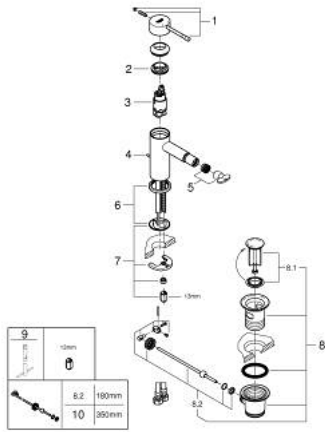

## 24 178 GL1 ESSENCE ОДНОВАЖІЛЬНИЙ ЗМІШУВАЧ ДЛЯ БІДЕ 1/2" S-РОЗМІРУ

### ОПИС ПРОДУКТУ

- Колір: холодний світанок
- монтаж на один отвір
- металевий важіль
- GROHE SilkMove 28 мм керамічний картридж
- із обмежувачем температури
- покриття GROHE LongLife
- GROHE EcoJoy – технологія неперевершеного потоку при економному використанні води
- максимальна витрата (при тиску 3 бар) 5 л/хв
- GROHE FastFixation Plus система швидкого монтажу
- аератор із шаровим шарніром
- набір донних клапанів 1 1/4"
- гнучкі з'єднувальні шланги
- мінімальний рекомендований тиск 1.0 бар

### ЗАПАСНІ ЧАСТИНИ , лютого 2022 – зараз

- 1: Важіль (Артикул запчастини 46917GL0)
- 2: Фітингове кільце (Артикул запчастини 46715000)
- 3: Картридж (Артикул запчастини 46580000)
- 4: lift rod (Артикул запчастини 46739GL0)
- 5: Аератор (Артикул запчастини 13998000)
- 6: Розетка (Артикул запчастини 48603GL0)
- 7: Комплект для кріплення хвостовика (Артикул запчастини 46645000)
- 8: Комплект зливу 1 1/4" (Артикул запчастини 28910GL0)
- 8.1: Заглушка (Артикул запчастини 07182GL0)
- 8.2: Ексцентриковий стрижень (Артикул запчастини 07052000)
- 9: Монтажний ключ (Артикул запчастини 19017000)\*
- 10: Ексцентриковий стрижень (Артикул запчастини 07341000)\*