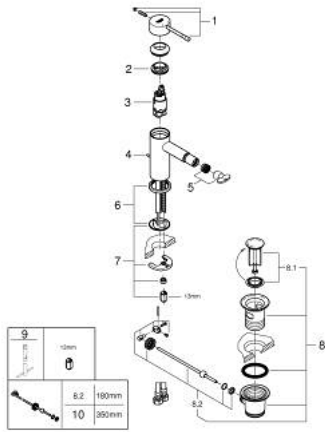

24 178 GN1 ESSENCE ОДНОВАЖІЛЬНИЙ ЗМІШУВАЧ ДЛЯ БІДЕ 1/2" S-РОЗМІРУ

ОПИС ПРОДУКТУ

- Колір: холодний світанок матовий
- монтаж на один отвір
- металевий важіль
- GROHE SilkMove 28 мм керамічний картридж
- із обмежувачем температури
- покриття GROHE LongLife
- GROHE EcoJoy – технологія неперевершеного потоку при економному використанні води
- максимальна витрата (при тиску 3 бар) 5 л/хв
- GROHE FastFixation Plus система швидкого монтажу
- аератор із шаровим шарніром
- набір донних клапанів 1 1/4"
- гнучкі з'єднувальні шланги
- мінімальний рекомендований тиск 1.0 бар

24 178 GN1 ESSENCE ОДНОВАЖИЛЬНИЙ ЗМІШУВАЧ ДЛЯ БІДЕ 1/2" S-РОЗМІРУ

ЗАПАСНІ ЧАСТИНИ , лютого 2022 – зараз

- 1: Важіль (Артикул запчастини 46917GN0)
- 2: Фітингове кільце (Артикул запчастини 46715000)
- 3: Картридж (Артикул запчастини 46580000)
- 4: Висувний стрижень (Артикул запчастини 46739GN0)
- 5: Аератор (Артикул запчастини 13998000)
- 6: Розетка (Артикул запчастини 48603GN0)
- 7: Комплект для кріплення хвостовика (Артикул запчастини 46645000)
- 8: Комплект зливу 1 1/4" (Артикул запчастини 28910GN0)
- 8.1: Заглушка (Артикул запчастини 07182GN0)
- 8.2: Ексцентриковий стрижень (Артикул запчастини 07052000)
- 9: Монтажний ключ (Артикул запчастини 19017000)*
- 10: Ексцентриковий стрижень (Артикул запчастини 07341000)*