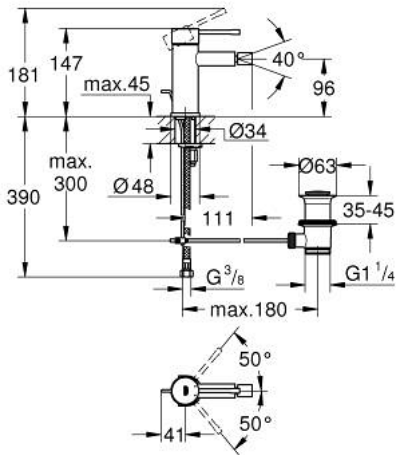

24 178 GN1 ESSENCE ОДНОВАЖІЛЬНИЙ ЗМІШУВАЧ ДЛЯ БІДЕ 1/2" S-РОЗМІРУ

ОПИС ПРОДУКТУ

- Колір: холодний світанок матовий
- монтаж на один отвір
- металевий важіль
- GROHE SilkMove 28 мм керамічний картридж
- із обмежувачем температури
- покриття GROHE LongLife
- GROHE EcoJoy – технологія неперевершеного потоку при економному використанні води
- максимальна витрата (при тиску 3 бар) 5 л/хв
- GROHE FastFixation Plus система швидкого монтажу
- аератор із шаровим шарніром
- набір донних клапанів 1 1/4"
- гнучкі з'єднувальні шланги
- мінімальний рекомендований тиск 1.0 бар

24 178 GN1 ESSENCE ОДНОВАЖИЛЬНИЙ ЗМІШУВАЧ ДЛЯ БІДЕ 1/2" S-РОЗМІРУ

ЗАПАСНІ ЧАСТИНИ , лютого 2022 – зараз

- 1: Важіль (Артикул запчастини 46917GN0)
- 2: Фітингове кільце (Артикул запчастини 46715000)
- 3: Картридж (Артикул запчастини 46580000)
- 4: Висувний стрижень (Артикул запчастини 46739GN0)
- 5: Аератор (Артикул запчастини 13998000)
- 6: Розетка (Артикул запчастини 48603GN0)
- 7: Комплект для кріплення хвостовика (Артикул запчастини 46645000)
- 8: Комплект зливу 1 1/4" (Артикул запчастини 28910GN0)
- 8.1: Заглушка (Артикул запчастини 07182GN0)
- 8.2: Ексцентриковий стрижень (Артикул запчастини 07052000)
- 9: Монтажний ключ (Артикул запчастини 19017000)*
- 10: Ексцентриковий стрижень (Артикул запчастини 07341000)*