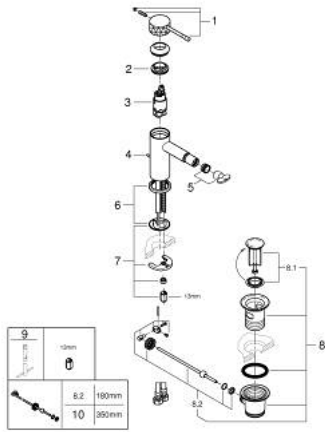

## 24 178 PF1 ESSENCE ОДНОВАЖІЛЬНИЙ ЗМІШУВАЧ ДЛЯ БІДЕ 1/2" S-РОЗМІРУ

### ЗАПАСНІ ЧАСТИНИ , березня 2024 – зараз

- 1: Важіль (Артикул запчастини 46917PF0)
- 2: Фітингове кільце (Артикул запчастини 46715000)
- 3: Картридж (Артикул запчастини 46580000)
- 4: Висувний стрижень (Артикул запчастини 46739000)
- 5: Аератор (Артикул запчастини 13998000)
- 6: Розетка (Артикул запчастини 48603000)
- 7: Комплект для кріплення хвостовика (Артикул запчастини 46645000)
- 8: Комплект зливу 1 1/4" (Артикул запчастини 28910000)
- 8.1: Заглушка (Артикул запчастини 07182000)
- 8.2: Ексцентриковий стрижень (Артикул запчастини 07052000)
- 9: Монтажний ключ (Артикул запчастини 19017000)\*
- 10: Ексцентриковий стрижень (Артикул запчастини 07341000)\*