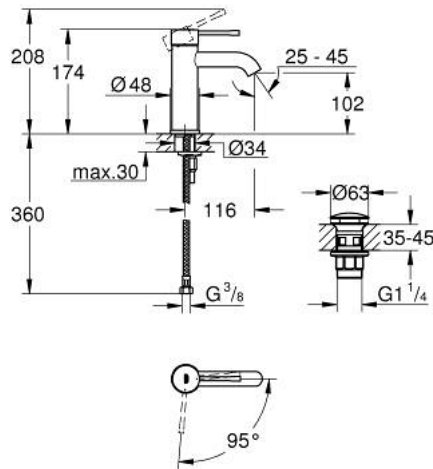

## 24 179 001 ESSENCE ОДНОВАЖІЛЬНИЙ ЗМІШУВАЧ ДЛЯ РАКОВИНИ 3/8" S-РОЗМІРУ

### ОПИС ПРОДУКТУ

- Колір: хром
- монтаж на один отвір
- металевий важіль
- GROHE SilkMove 28 мм керамічний картридж
- EcoMode - cold water flow in mid-lever position saves energy
- із обмежувачем температури
- GROHE LongLife поверхня
- GROHE EcoJoy – технологія неперевершеного потоку при економному використанні води
- максимальна витрата (при тиску 3 бар) 5 л/хв
- GROHE FastFixation Plus система швидкого монтажу
- гладенький корпус
- з відкривним механізмом
- гнучкі з'єднувальні шланги
- професійна версія
- замінює змішувач для басейну Essence 23 797 001

## 24 179 001 ESSENCE ОДНОВАЖІЛЬНИЙ ЗМІШУВАЧ ДЛЯ РАКОВИНИ 3/8" S-РОЗМІРУ

**ЗАПАСНІ ЧАСТИНИ** , грудня 2021 – зараз

- 1: Важіль (Артикул запчастини 46918000)
  - 2: Фітингове кільце (Артикул запчастини 46715000)
  - 3: Картридж (Артикул запчастини 46580000)
  - 4: Аератор (Артикул запчастини 48270000)
  - 5: Розетка (Артикул запчастини 48603000)
  - 6: Комплект для кріплення хвостовика (Артикул запчастини 46645000)
  - 7: Зливний гарнітур із функцією закриття-відкриття (Артикул запчастини 65807000)
  - 8: Монтажний ключ (Артикул запчастини 19017000)\*
- \* Додаткові аксесуари