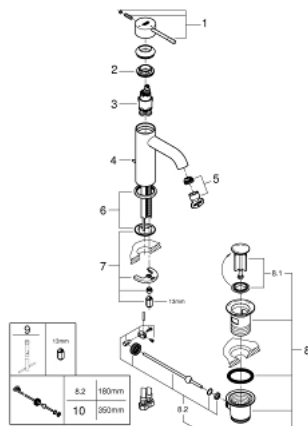

24 180 001 ESSENCE ОДНОВАЖІЛЬНИЙ ЗМІШУВАЧ ДЛЯ РАКОВИНИ 3/8" S-РОЗМІРУ

ОПИС ПРОДУКТУ

- Колір: хром
- монтаж на один отвір
- металевий важіль
- GROHE SilkMove 28 мм керамічний картридж
- EcoMode - cold water flow in mid-lever position saves energy
- із обмежувачем температури
- GROHE LongLife поверхня
- GROHE EcoJoy – технологія неперевершеного потоку при економному використанні води
- максимальна витрата (при тиску 3 бар) 5 л/хв
- GROHE AquaGuide аератор, що регулюється
- GROHE FastFixation Plus система швидкого монтажу
- набір донних клапанів 1 1/4"
- гнучкі з'єднувальні шланги
- професійна версія

24 180 001 ESSENCE ОДНОВАЖІЛЬНИЙ ЗМІШУВАЧ ДЛЯ РАКОВИНИ 3/8" S-РОЗМІРУ

ЗАПАСНІ ЧАСТИНИ , грудня 2021 – зараз

- 1: Важіль (Артикул запчастини 46918000)
- 2: Фітингове кільце (Артикул запчастини 46715000)
- 3: Картридж (Артикул запчастини 46580000)
- 4: Висувний стрижень (Артикул запчастини 46739000)
- 5: Аератор (Артикул запчастини 48270000)
- 6: Розетка (Артикул запчастини 48603000)
- 7: Комплект для кріплення хвостовика (Артикул запчастини 46645000)
- 8: Комплект зливу 1 1/4" (Артикул запчастини 28910000)
- 8.1: Заглушка (Артикул запчастини 07182000)
- 8.2: Ексцентриковий стрижень (Артикул запчастини 07052000)
- 9: Монтажний ключ (Артикул запчастини 19017000)*
- 10: Ексцентриковий стрижень (Артикул запчастини 07341000)*