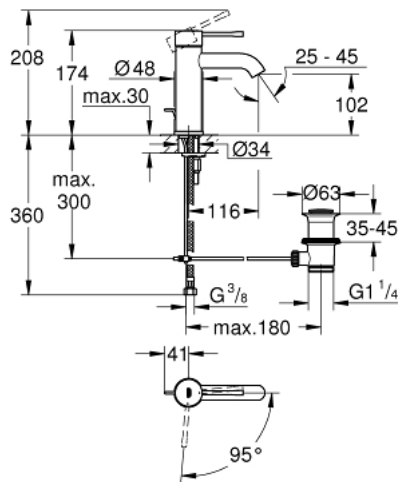

24 180 001 ESSENCE ОДНОВАЖІЛЬНИЙ ЗМІШУВАЧ ДЛЯ РАКОВИНИ 3/8" S-РОЗМІРУ

ОПИС ПРОДУКТУ

- Колір: хром
- монтаж на один отвір
- металевий важіль
- GROHE SilkMove 28 мм керамічний картридж
- EcoMode - cold water flow in mid-lever position saves energy
- із обмежувачем температури
- GROHE LongLife поверхня
- GROHE EcoJoy – технологія неперевершеного потоку при економному використанні води
- максимальна витрата (при тиску 3 бар) 5 л/хв
- GROHE AquaGuide аератор, що регулюється
- GROHE FastFixation Plus система швидкого монтажу
- набір донних клапанів 1 1/4"
- гнучкі з'єднувальні шланги
- професійна версія

24 180 001 ESSENCE ОДНОВАЖІЛЬНИЙ ЗМІШУВАЧ ДЛЯ РАКОВИНИ 3/8" S-РОЗМІРУ

ЗАПАСНІ ЧАСТИНИ , грудня 2021 – зараз

- 1: Важіль (Артикул запчастини 46918000)
- 2: Фітингове кільце (Артикул запчастини 46715000)
- 3: Картридж (Артикул запчастини 46580000)
- 4: Висувний стрижень (Артикул запчастини 46739000)
- 5: Аератор (Артикул запчастини 48270000)
- 6: Розетка (Артикул запчастини 48603000)
- 7: Комплект для кріплення хвостовика (Артикул запчастини 46645000)
- 8: Комплект зливу 1 1/4" (Артикул запчастини 28910000)
- 8.1: Заглушка (Артикул запчастини 07182000)
- 8.2: Ексцентриковий стрижень (Артикул запчастини 07052000)
- 9: Монтажний ключ (Артикул запчастини 19017000)*
- 10: Ексцентриковий стрижень (Артикул запчастини 07341000)*