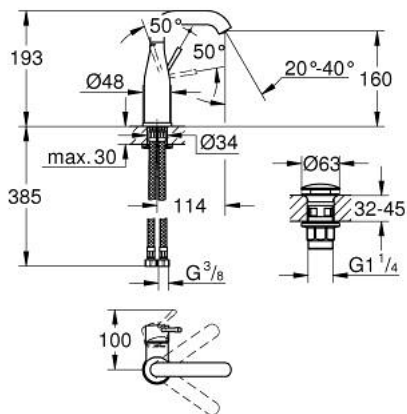

## 24 181 001 ESSENCE ОДНОВАЖІЛЬНИЙ ЗМІШУВАЧ ДЛЯ РАКОВИНИ 1/2" М-РОЗМІРУ

### ОПИС ПРОДУКТУ

- Колір: хром
- монтаж на один отвір
- металевий важіль
- GROHE SilkMove 28 мм керамічний картридж
- із обмежувачем температури
- GROHE LongLife поверхня
- GROHE EcoJoy – технологія неперевершеного потоку при економному використанні води
- максимальна витрата (при тиску 3 бар) 5 л/хв
- GROHE AquaGuide аератор, що регулюється
- GROHE FastFixation Plus система швидкого монтажу
- обертвий вилив із аератором і стопором
- регульована площина обертання 0° / 150° / 360°
- гладенький корпус
- з відкривним механізмом
- гнучкі з'єднувальні шланги
- мінімальний рекомендований тиск 1.0 бар
- професійна версія

## 24 181 001 ESSENCE ОДНОВАЖИЛЬНИЙ ЗМІШУВАЧ ДЛЯ РАКОВИНИ 1/2" М-РОЗМІРУ

### ЗАПАСНІ ЧАСТИНИ , грудня 2021 – зараз

- 1: Важіль (Артикул запчастини 46919000)
  - 2: Картридж (Артикул запчастини 46580000)
  - 3: screw ring (Артикул запчастини 48591000)
  - 4: Трубчастий вилив (Артикул запчастини 13373000)
  - 4.1: Аератор (Артикул запчастини 48270000)
  - 4.2: Ущільнювальна шайба (Артикул запчастини 0128500M)
  - 4.3: Запобіжне кільце (Артикул запчастини 4826600M)
  - 5: Розетка (Артикул запчастини 48603000)
  - 6: Комплект для кріплення хвостовика (Артикул запчастини 46645000)
  - 7: З'єднувальний шланг (Артикул запчастини 46255000)
  - 8: Зливний гарнітур із функцією закриття-відкриття (Артикул запчастини 65807000)
  - 9: Монтажний ключ (Артикул запчастини 19017000)\*
- \* Додаткові аксесуари