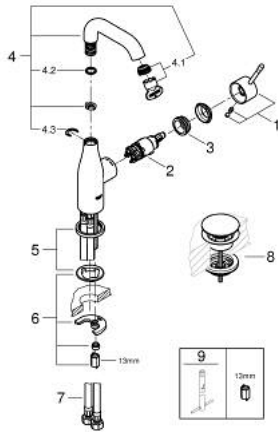

## 24 181 001 ESSENCE ОДНОВАЖІЛЬНИЙ ЗМІШУВАЧ ДЛЯ РАКОВИНИ 1/2" М-РОЗМІРУ

### ОПИС ПРОДУКТУ

- Колір: хром
- монтаж на один отвір
- металевий важіль
- GROHE SilkMove 28 мм керамічний картридж
- із обмежувачем температури
- GROHE LongLife поверхня
- GROHE EcoJoy – технологія неперевершеного потоку при економному використанні води
- максимальна витрата (при тиску 3 бар) 5 л/хв
- GROHE AquaGuide аератор, що регулюється
- GROHE FastFixation Plus система швидкого монтажу
- обертвий вилив із аератором і стопором
- регульована площина обертання 0° / 150° / 360°
- гладенький корпус
- з відкривним механізмом
- гнучкі з'єднувальні шланги
- мінімальний рекомендований тиск 1.0 бар
- професійна версія

## 24 181 001 ESSENCE ОДНОВАЖИЛЬНИЙ ЗМІШУВАЧ ДЛЯ РАКОВИНИ 1/2" М-РОЗМІРУ

### ЗАПАСНІ ЧАСТИНИ , грудня 2021 – зараз

- 1: Важіль (Артикул запчастини 46919000)
  - 2: Картридж (Артикул запчастини 46580000)
  - 3: screw ring (Артикул запчастини 48591000)
  - 4: Трубчастий вилив (Артикул запчастини 13373000)
  - 4.1: Аератор (Артикул запчастини 48270000)
  - 4.2: Ущільнювальна шайба (Артикул запчастини 0128500M)
  - 4.3: Запобіжне кільце (Артикул запчастини 4826600M)
  - 5: Розетка (Артикул запчастини 48603000)
  - 6: Комплект для кріплення хвостовика (Артикул запчастини 46645000)
  - 7: З'єднувальний шланг (Артикул запчастини 46255000)
  - 8: Зливний гарнітур із функцією закриття-відкриття (Артикул запчастини 65807000)
  - 9: Монтажний ключ (Артикул запчастини 19017000)\*
- \* Додаткові аксесуари