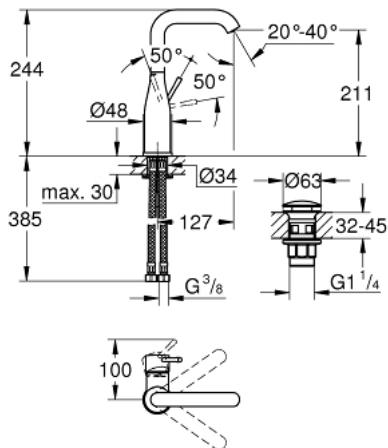

24 182 001 ESSENCE ОДНОВАЖІЛЬНИЙ ЗМІШУВАЧ ДЛЯ РАКОВИНИ 1/2" L-РОЗМІРУ

ОПИС ПРОДУКТУ

- Колір: хром
- монтаж на один отвір
- металевий важіль
- GROHE SilkMove 28 мм керамічний картридж
- із обмежувачем температури
- GROHE LongLife поверхня
- GROHE EcoJoy – технологія неперевершеного потоку при економному використанні води
- максимальна витрата (при тиску 3 бар) 5 л/хв
- GROHE AquaGuide аератор, що регулюється
- GROHE FastFixation Plus система швидкого монтажу
- обертвий вилив із аератором і стопором
- регульована площина обертання 0° / 150° / 360°
- гладенький корпус
- з відкривним механізмом
- гнучкі з'єднувальні шланги
- мінімальний рекомендований тиск 1.0 бар
- професійна версія

24 182 001 ESSENCE ОДНОВАЖИЛЬНИЙ ЗМІШУВАЧ ДЛЯ РАКОВИНИ 1/2" L-РОЗМІРУ

ЗАПАСНІ ЧАСТИНИ , грудня 2021 – зараз

- 1: Важіль (Артикул запчастини 46919000)
 - 2: Картридж (Артикул запчастини 46580000)
 - 3: screw ring (Артикул запчастини 48591000)
 - 4: Трубчастий вилив (Артикул запчастини 13374000)
 - 4.1: Аератор (Артикул запчастини 48270000)
 - 4.2: Ущільнювальна шайба (Артикул запчастини 0128500M)
 - 4.3: Запобіжне кільце (Артикул запчастини 4826600M)
 - 5: Розетка (Артикул запчастини 48603000)
 - 6: Комплект для кріплення хвостовика (Артикул запчастини 46645000)
 - 7: З'єднувальний шланг (Артикул запчастини 46255000)
 - 8: Зливний гарнітур із функцією закриття-відкриття (Артикул запчастини 65807000)
 - 9: Монтажний ключ (Артикул запчастини 19017000)*
- * Додаткові аксесуари