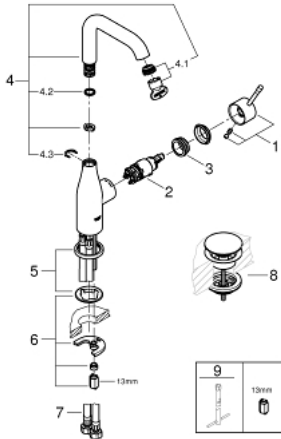

24 182 001 ESSENCE ОДНОВАЖІЛЬНИЙ ЗМІШУВАЧ ДЛЯ РАКОВИНИ 1/2" L-РОЗМІРУ

ОПИС ПРОДУКТУ

- Колір: хром
- монтаж на один отвір
- металевий важіль
- GROHE SilkMove 28 мм керамічний картридж
- із обмежувачем температури
- GROHE LongLife поверхня
- GROHE EcoJoy – технологія неперевершеного потоку при економному використанні води
- максимальна витрата (при тиску 3 бар) 5 л/хв
- GROHE AquaGuide аератор, що регулюється
- GROHE FastFixation Plus система швидкого монтажу
- обертвий вилив із аератором і стопором
- регульована площина обертання 0° / 150° / 360°
- гладенький корпус
- з відкривним механізмом
- гнучкі з'єднувальні шланги
- мінімальний рекомендований тиск 1.0 бар
- професійна версія

24 182 001 ESSENCE ОДНОВАЖИЛЬНИЙ ЗМІШУВАЧ ДЛЯ РАКОВИНИ 1/2" L-РОЗМІРУ

ЗАПАСНІ ЧАСТИНИ , грудня 2021 – зараз

- 1: Важіль (Артикул запчастини 46919000)
 - 2: Картридж (Артикул запчастини 46580000)
 - 3: screw ring (Артикул запчастини 48591000)
 - 4: Трубчастий вилив (Артикул запчастини 13374000)
 - 4.1: Аератор (Артикул запчастини 48270000)
 - 4.2: Ущільнювальна шайба (Артикул запчастини 0128500M)
 - 4.3: Запобіжне кільце (Артикул запчастини 4826600M)
 - 5: Розетка (Артикул запчастини 48603000)
 - 6: Комплект для кріплення хвостовика (Артикул запчастини 46645000)
 - 7: З'єднувальний шланг (Артикул запчастини 46255000)
 - 8: Зливний гарнітур із функцією закриття-відкриття (Артикул запчастини 65807000)
 - 9: Монтажний ключ (Артикул запчастини 19017000)*
- * Додаткові аксесуари