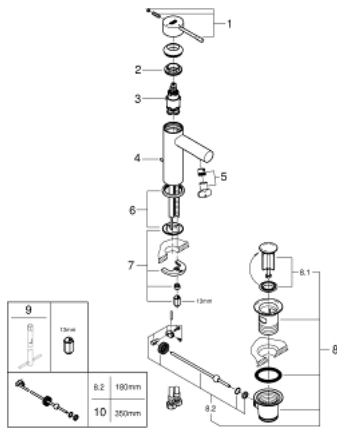

24 183 001 ESSENCE ОДНОВАЖІЛЬНИЙ ЗМІШУВАЧ ДЛЯ РАКОВИНИ 3/8" S-РОЗМІРУ

ОПИС ПРОДУКТУ

- Колір: хром
- монтаж на один отвір
- металевий важіль
- GROHE SilkMove 28 мм керамічний картридж
- EcoMode - cold water flow in mid-lever position saves energy
- із обмежувачем температури
- GROHE LongLife поверхня
- GROHE EcoJoy – технологія неперевершеного потоку при економному використанні води
- максимальна витрата (при тиску 3 бар) 5 л/хв
- GROHE FastFixation Plus система швидкого монтажу
- набір донних клапанів 1 1/4"
- гнучкі з'єднувальні шланги
- мінімальний рекомендований тиск 1.0 бар
- професійна версія
- замінює змішувач для раковини Essence 23 379 001

24 183 001 ESSENCE ОДНОВАЖИЛЬНИЙ ЗМІШУВАЧ ДЛЯ РАКОВИНИ 3/8" S-РОЗМІРУ

ЗАПАСНІ ЧАСТИНИ , листопада 2021 – зараз

- 1: Важіль (Артикул запчастини 46918000)
- 2: Фітингове кільце (Артикул запчастини 46715000)
- 3: Картридж (Артикул запчастини 46580000)
- 4: Висувний стрижень (Артикул запчастини 46739000)
- 5: Аератор (Артикул запчастини 46765000)
- 6: Розетка (Артикул запчастини 48603000)
- 7: Комплект для кріплення хвостовика (Артикул запчастини 46645000)
- 8: Комплект зливу 1 1/4" (Артикул запчастини 28910000)
- 8.1: Заглушка (Артикул запчастини 07182000)
- 8.2: Ексцентриковий стрижень (Артикул запчастини 07052000)
- 9: Монтажний ключ (Артикул запчастини 19017000)*
- 10: Ексцентриковий стрижень (Артикул запчастини 07341000)*