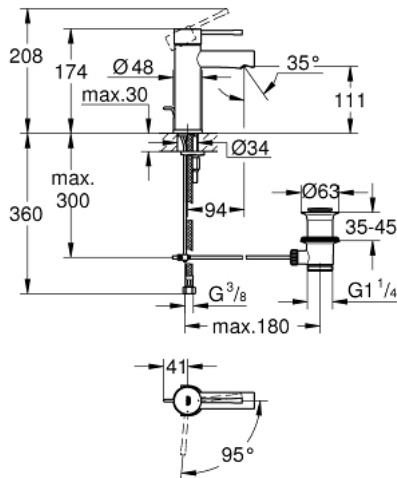

24 183 001 ESSENCE ОДНОВАЖІЛЬНИЙ ЗМІШУВАЧ ДЛЯ РАКОВИНИ 3/8" S-РОЗМІРУ

ОПИС ПРОДУКТУ

- Колір: хром
- монтаж на один отвір
- металевий важіль
- GROHE SilkMove 28 мм керамічний картридж
- EcoMode - cold water flow in mid-lever position saves energy
- із обмежувачем температури
- GROHE LongLife поверхня
- GROHE EcoJoy – технологія неперевершеного потоку при економному використанні води
- максимальна витрата (при тиску 3 бар) 5 л/хв
- GROHE FastFixation Plus система швидкого монтажу
- набір донних клапанів 1 1/4"
- гнучкі з'єднувальні шланги
- мінімальний рекомендований тиск 1.0 бар
- професійна версія
- замінює змішувач для раковини Essence 23 379 001

24 183 001 ESSENCE ОДНОВАЖИЛЬНИЙ ЗМІШУВАЧ ДЛЯ РАКОВИНИ 3/8" S-РОЗМІРУ

ЗАПАСНІ ЧАСТИНИ , листопада 2021 – зараз

- 1: Важіль (Артикул запчастини 46918000)
- 2: Фітингове кільце (Артикул запчастини 46715000)
- 3: Картридж (Артикул запчастини 46580000)
- 4: Висувний стрижень (Артикул запчастини 46739000)
- 5: Аератор (Артикул запчастини 46765000)
- 6: Розетка (Артикул запчастини 48603000)
- 7: Комплект для кріплення хвостовика (Артикул запчастини 46645000)
- 8: Комплект зливу 1 1/4" (Артикул запчастини 28910000)
- 8.1: Заглушка (Артикул запчастини 07182000)
- 8.2: Ексцентриковий стрижень (Артикул запчастини 07052000)
- 9: Монтажний ключ (Артикул запчастини 19017000)*
- 10: Ексцентриковий стрижень (Артикул запчастини 07341000)*