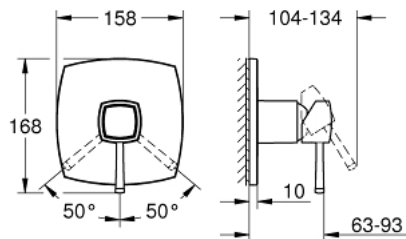

24 259 000 GRANDERA ОДНОВАЖІЛЬНИЙ ЗМІШУВАЧ ДЛЯ ДУШУ

ОПИС ПРОДУКТУ

- Колір: хром
- комплект верхньої монтажної частини для вбудованої частини GROHE Rapido SmartBox 35 600/35 604
- GROHE SilkMove 46 мм керамічний картридж
- GROHE LongLife поверхня
- із настінними розетками GROHE FastFixation (приховані ексцентрики, ущільнювачі, кріплення)
- металева настінна накладка, припасування в межах 6°
- металевий важіль
- без набору для чорнової обробки 35 600/35 604 (замовляйте окремо)
- пропускна здатність виходів: вихід В або С = 30 л/хв