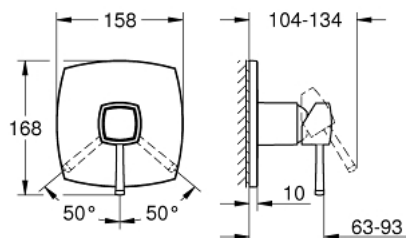

24 259 IG0 GRANDERA ОДНОВАЖІЛЬНИЙ ЗМІШУВАЧ ДЛЯ ДУШУ

ОПИС ПРОДУКТУ

- Колір: хром/золото
- комплект верхньої монтажної частини для вбудованої частини GROHE Rapido SmartBox 35 600/35 604
- GROHE SilkMove 46 мм керамічний картридж
- покриття GROHE LongLife
- із настінними розетками GROHE FastFixation (приховані ексцентрики, ущільнювачі, кріплення)
- металева настінна накладка, припасування в межах 6°
- металевий важіль
- без набору для чорнкової обробки 35 600/35 604 (замовляйте окремо)
- пропускна здатність виходів: вихід В або С = 30 л/хв