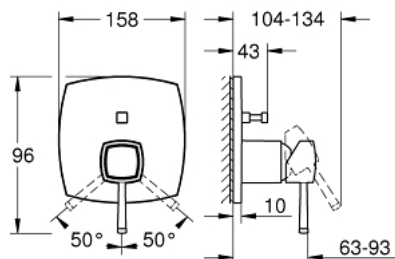

24 260 000 GRANDERA ОДНОВАЖІЛЬНИЙ ЗМІШУВАЧ ІЗ ПЕРЕМИКАЧЕМ НА 2 ПОЛОЖЕННЯ

ОПИС ПРОДУКТУ

- Колір: хром
- комплект верхньої монтажної частини для вбудованої частини GROHE Rapido SmartBox 35 600/35 604
- GROHE SilkMove 46 мм керамічний картридж
- GROHE LongLife поверхня
- із настінними розетками GROHE FastFixation (приховані ексцентрики, ущільнювачі, кріплення)
- металева настінна накладка, припасування в межах 6°
- металевий важіль
- автоматичний перемикач на 2 положення
- без набору для чорнкової обробки 35 600/35 604 (замовляйте окремо)
- пропускна здатність виходів: вихід В = 27 л/хв, вихід С = 27 л/хв

24 260 000 GRANDERA ОДНОВАЖІЛЬНИЙ ЗМІШУВАЧ ІЗ ПЕРЕМИКАЧЕМ НА 2 ПОЛОЖЕННЯ

ЗАПАСНІ ЧАСТИНИ , жовтня 2021 – зараз

- 1: Важіль (Артикул запчастини 46833000)
 - 2: Розетка (Артикул запчастини 48612000)
 - 3: Монтажна плита (Артикул запчастини 48438000)
 - 4: Ковпачок (Артикул запчастини 48455000)
 - 5: Перемикач (Артикул запчастини 48442000)
 - 6: Картридж (Артикул запчастини 46048000)
 - 7: Зворотний клапан (Артикул запчастини 49085000)
 - 8: Ущільнювач (Артикул запчастини 48360000)
 - 9: Обмежувач температури (Артикул запчастини 46375000)*
 - 10: Комбінація захисту від зворотнього потоку (EN1717) (Артикул запчастини 14055000)*
 - 11: Універсальний набір подовжувачів для одноважільних змішувачів, 25 мм (Артикул запчастини 14056000)*
 - 12: Перемикач (Артикул запчастини 48444000)*
 - 13: Комплект універсальних подовжувачів для одноважільних змішувачів, 50 мм (Артикул запчастини 14057000)*
 - 14: Перемикач (Артикул запчастини 48445000)*
- * Додаткові аксесуари