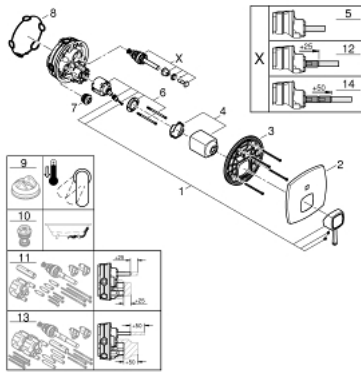

24 260 000 GRANDERA ОДНОВАЖІЛЬНИЙ ЗМІШУВАЧ ІЗ ПЕРЕМИКАЧЕМ НА 2 ПОЛОЖЕННЯ

ОПИС ПРОДУКТУ

- Колір: хром
- комплект верхньої монтажної частини для вбудованої частини GROHE Rapido SmartBox 35 600/35 604
- GROHE SilkMove 46 мм керамічний картридж
- GROHE LongLife поверхня
- із настінними розетками GROHE FastFixation (приховані ексцентрики, ущільнювачі, кріплення)
- металева настінна накладка, припасування в межах 6°
- металевий важіль
- автоматичний перемикач на 2 положення
- без набору для чорнкової обробки 35 600/35 604 (замовляйте окремо)
- пропускна здатність виходів: вихід В = 27 л/хв, вихід С = 27 л/хв

24 260 000 GRANDERA ОДНОВАЖІЛЬНИЙ ЗМІШУВАЧ ІЗ ПЕРЕМИКАЧЕМ НА 2 ПОЛОЖЕННЯ

ЗАПАСНІ ЧАСТИНИ , жовтня 2021 – зараз

- 1: Важіль (Артикул запчастини 46833000)
 - 2: Розетка (Артикул запчастини 48612000)
 - 3: Монтажна плита (Артикул запчастини 48438000)
 - 4: Ковпачок (Артикул запчастини 48455000)
 - 5: Перемикач (Артикул запчастини 48442000)
 - 6: Картридж (Артикул запчастини 46048000)
 - 7: Зворотний клапан (Артикул запчастини 49085000)
 - 8: Ущільнювач (Артикул запчастини 48360000)
 - 9: Обмежувач температури (Артикул запчастини 46375000)*
 - 10: Комбінація захисту від зворотнього потоку (EN1717) (Артикул запчастини 14055000)*
 - 11: Універсальний набір подовжувачів для одноважільних змішувачів, 25 мм (Артикул запчастини 14056000)*
 - 12: Перемикач (Артикул запчастини 48444000)*
 - 13: Комплект універсальних подовжувачів для одноважільних змішувачів, 50 мм (Артикул запчастини 14057000)*
 - 14: Перемикач (Артикул запчастини 48445000)*
- * Додаткові аксесуари