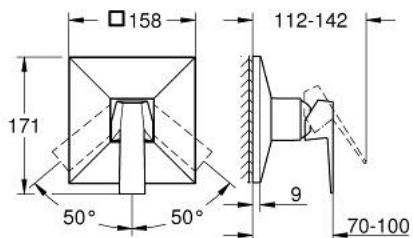

### ОПИС ПРОДУКТУ

- Колір: хром
- комплект верхньої монтажної частини для вбудованої частини GROHE Rapido SmartBox 35 600/35 604
- GROHE SilkMove 46 мм керамічний картридж
- GROHE LongLife поверхня
- із настінними розетками GROHE FastFixation (приховані ексцентрики, ущільнювачі, кріплення)
- металева настінна накладка, припасування в межах 6°
- металевий важіль
- без набору для чорнової обробки 35 600/35 604 (замовляйте окремо)
- пропускна здатність виходів: вихід В або С = 30 л/хв