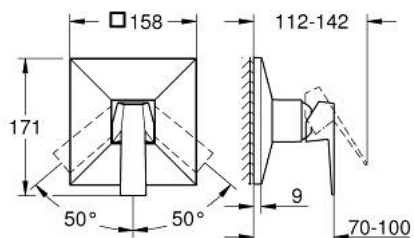

24 277 AL0 ALLURE BRILLIANT ОДНОВАЖІЛЬНИЙ ЗМІШУВАЧ ДЛЯ ДУШУ

ОПИС ПРОДУКТУ

- Колір: графіт темний матовий
- комплект верхньої монтажної частини для вбудованої частини GROHE Rapido SmartBox 35 600/35 604
- GROHE SilkMove 46 мм керамічний картридж
- покриття GROHE LongLife
- із настінними розетками GROHE FastFixation (приховані ексцентрики, ущільнювачі, кріплення)
- металева настінна накладка, припасування в межах 6°
- металевий важіль
- без набору для чорнової обробки 35 600/35 604 (замовляйте окремо)
- пропускна здатність виходів: вихід В або С = 30 л/хв