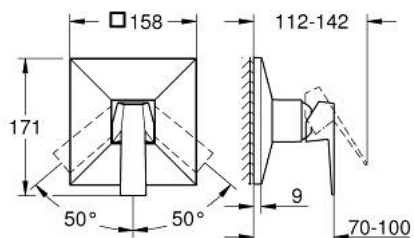

24 277 DC0 ALLURE BRILLIANT ОДНОВАЖИЛЬНИЙ ЗМІШУВАЧ ДЛЯ ДУШУ

ОПИС ПРОДУКТУ

- Колір: суперсталь
- комплект верхньої монтажної частини для вбудованої частини GROHE Rapido SmartBox 35 600/35 604
- GROHE SilkMove 46 мм керамічний картридж
- покриття GROHE LongLife
- із настінними розетками GROHE FastFixation (приховані ексцентрики, ущільнювачі, кріплення)
- металева настінна накладка, припасування в межах 6°
- металевий важіль
- без набору для чорнової обробки 35 600/35 604 (замовляйте окремо)
- пропускна здатність виходів: вихід В або С = 30 л/хв