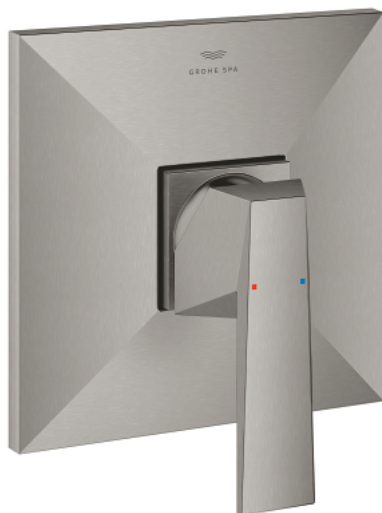

24 277 DC0 ALLURE BRILLIANT ОДНОВАЖИЛЬНИЙ ЗМІШУВАЧ ДЛЯ ДУШУ

ОПИС ПРОДУКТУ

- Колір: суперсталь
- комплект верхньої монтажної частини для вбудованої частини GROHE Rapido SmartBox 35 600/35 604
- GROHE SilkMove 46 мм керамічний картридж
- покриття GROHE LongLife
- із настінними розетками GROHE FastFixation (приховані ексцентрики, ущільнювачі, кріплення)
- металева настінна накладка, припасування в межах 6°
- металевий важіль
- без набору для чорнової обробки 35 600/35 604 (замовляйте окремо)
- пропускна здатність виходів: вихід В або С = 30 л/хв

24 277 DC0 ALLURE BRILLIANT ОДНОВАЖИЛЬНИЙ ЗМІШУВАЧ ДЛЯ ДУШУ

ЗАПАСНІ ЧАСТИНИ , жовтня 2021 – зараз

- 1: Важіль (Артикул запчастини 46804DC0)
- 2: Розетка (Артикул запчастини 48613DC0)
- 3: Монтажна плита (Артикул запчастини 48441000)
- 4: Ковпачок (Артикул запчастини 46784DC0)
- 5: Картридж (Артикул запчастини 46048000)
- 6: Ущільнювач (Артикул запчастини 48360000)
- 7: Обмежувач температури (Артикул запчастини 46375000)*
- 8: Універсальний набір подовжувачів для одноважільних змішувачів, 25 мм (Артикул запчастини 14056000)*
- 9: Комплект універсальних подовжувачів для одноважільних змішувачів, 50 мм (Артикул запчастини 14057000)*