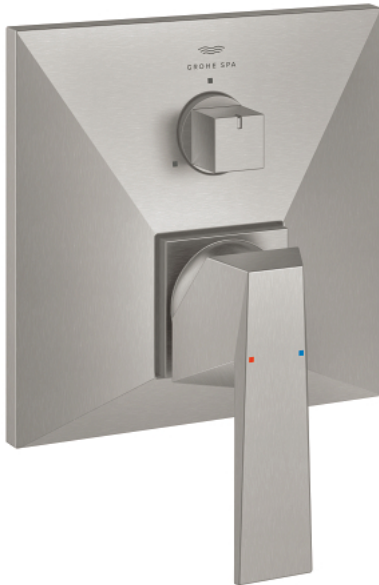

## 24 340 DC0 ALLURE BRILLIANT ОДНОВАЖІЛЬНИЙ ЗМІШУВАЧ ІЗ ПЕРЕМИКАЧЕМ НА 3 ПОЛОЖЕННЯ

### ОПИС ПРОДУКТУ

- Колір: суперсталь
- комплект верхньої монтажної частини для вбудованої частини GROHE Rapido SmartBox 35 600/35 604
- GROHE SilkMove 46 мм керамічний картридж
- покриття GROHE LongLife
- із настінними розетками GROHE FastFixation (приховані ексцентрики, ущільнювачі, кріплення)
- металева настінна накладка, припасування в межах 6°
- металевий важіль
- перемикач на 3 положення
- без набору для чорнової обробки 35 600/35 604 (замовляйте окремо)
- пропускна здатність виходів: вихід А = 27 л/хв вихід В = 27 л/хв вихід С = 27 л/хв