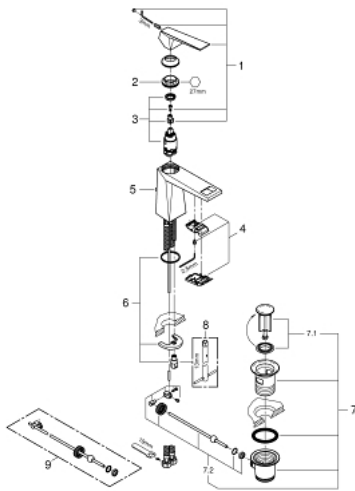

24 341 000 ALLURE BRILLIANT ОДНОВАЖІЛЬНИЙ ЗМІШУВАЧ ДЛЯ РАКОВИНИ 1/2" М-РОЗМІРУ

ЗАПАСНІ ЧАСТИНИ , жовтня 2021 – зараз

- 1: Важіль (Артикул запчастини 46793000)
- 2: Фітингове кільце (Артикул запчастини 46715000)
- 3: Картридж (Артикул запчастини 46580000)
- 4: Заїзд (Артикул запчастини 46794000)
- 5: Висувний стрижень (Артикул запчастини 46787000)
- 6: Комплект для кріплення хвостовика (Артикул запчастини 46249000)
- 7: Комплект зливу 1 1/4" (Артикул запчастини 28910000)
- 7.1: Заглушка (Артикул запчастини 07182000)
- 7.2: Ексцентриковий стрижень (Артикул запчастини 07052000)
- 8: Монтажний ключ (Артикул запчастини 19017000)*
- 9: Ексцентриковий стрижень (Артикул запчастини 07341000)*