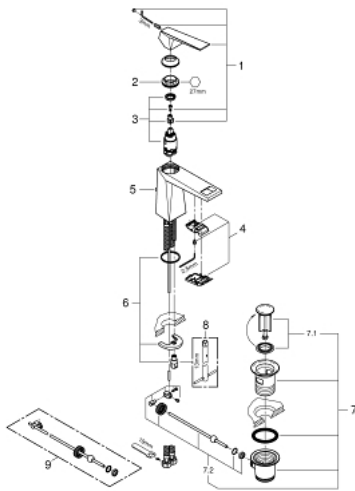

## 24 341 AL0 ALLURE BRILLIANT ОДНОВАЖІЛЬНИЙ ЗМІШУВАЧ ДЛЯ РАКОВИНИ 1/2" М-РОЗМІРУ

### ЗАПАСНІ ЧАСТИНИ , жовтня 2021 – зараз

- 1: Важіль (Артикул запчастини 46793AL0)
  - 2: Фітингове кільце (Артикул запчастини 46715000)
  - 3: Картридж (Артикул запчастини 46580000)
  - 4: Заїзд (Артикул запчастини 46794AL0)
  - 5: Висувний стрижень (Артикул запчастини 46787AL0)
  - 6: Комплект для кріплення хвостовика (Артикул запчастини 46249000)
  - 7: Комплект зливу 1 1/4" (Артикул запчастини 28910AL0)
  - 7.1: Заглушка (Артикул запчастини 07182AL0)
  - 7.2: Ексцентриковий стрижень (Артикул запчастини 07052000)
  - 8: Монтажний ключ (Артикул запчастини 19017000)\*
  - 9: Ексцентриковий стрижень (Артикул запчастини 07341000)\*
- \* Додаткові аксесуари