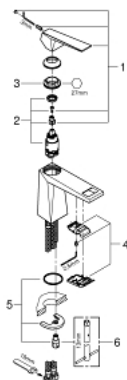

## 24 342 000 ALLURE BRILLIANT ОДНОВАЖІЛЬНИЙ ЗМІШУВАЧ ДЛЯ РАКОВИНИ 1/2" М-РОЗМІРУ

### ОПИС ПРОДУКТУ

- Колір: хром
- монтаж на один отвір
- GROHE SilkMove 28 мм керамічний картридж
- обмежувач температури
- GROHE LongLife поверхня
- GROHE EcoJoy – технологія неперевершеного потоку при економному використанні води
- максимальна витрата (при тиску 3 бар) 5 л/хв
- GROHE FastFixation система швидкого монтажу
- вилив із вбудованим аератором
- гладенький корпус
- гнучкі з'єднувальні шланги
- мінімальний рекомендований тиск 1.0 бар

### ЗАПАСНІ ЧАСТИНИ , жовтня 2021 – зараз

1: Важіль (Артикул запчастини 46793000)

2: Картридж (Артикул запчастини 46580000)

3: Фітингове кільце (Артикул запчастини 46715000)

4: Заїзд (Артикул запчастини 46794000)

5: Комплект для кріплення хвостовика (Артикул запчастини 46249000)

6: Монтажний ключ (Артикул запчастини 19017000)\*

\* Додаткові аксесуари