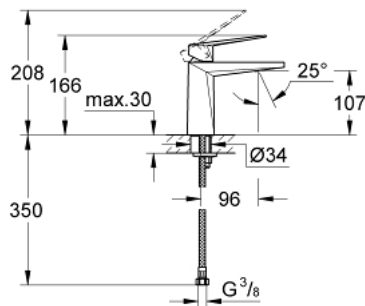

### ОПИС ПРОДУКТУ

- Колір: хром
- монтаж на один отвір
- GROHE SilkMove 28 мм керамічний картридж
- обмежувач температури
- GROHE LongLife поверхня
- GROHE EcoJoy – технологія неперевершеного потоку при економному використанні води
- максимальна витрата (при тиску 3 бар) 5 л/хв
- GROHE FastFixation система швидкого монтажу
- вилив із вбудованим аератором
- гладенький корпус
- гнучкі з'єднувальні шланги
- мінімальний рекомендований тиск 1.0 бар