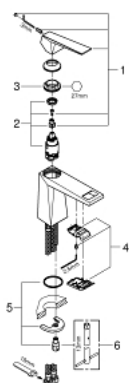

## 24 342 AL0 ALLURE BRILLIANT ОДНОВАЖІЛЬНИЙ ЗМІШУВАЧ ДЛЯ РАКОВИНИ 1/2" М-РОЗМІРУ

### ОПИС ПРОДУКТУ

- Колір: графіт темний матовий
- монтаж на один отвір
- GROHE SilkMove 28 мм керамічний картридж
- обмежувач температури
- покриття GROHE LongLife
- GROHE EcoJoy – технологія неперевершеного потоку при економному використанні води
- максимальна витрата (при тиску 3 бар) 5 л/хв
- GROHE FastFixation система швидкого монтажу
- вилив із вбудованим аератором
- гладенький корпус
- гнучкі з'єднувальні шланги
- мінімальний рекомендований тиск 1.0 бар

### ЗАПАСНІ ЧАСТИНИ , жовтня 2021 – зараз

1: Важіль (Артикул запчастини 46793AL0)

2: Картридж (Артикул запчастини 46580000)

3: Фітингове кільце (Артикул запчастини 46715000)

4: Заїзд (Артикул запчастини 46794AL0)

5: Комплект для кріплення хвостовика (Артикул запчастини 46249000)

6: Монтажний ключ (Артикул запчастини 19017000)\*

\* Додаткові аксесуари