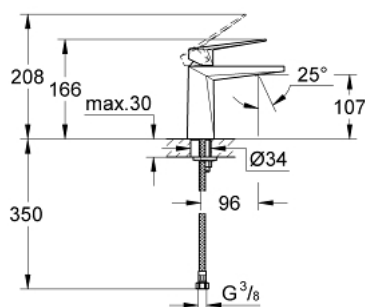

## 24 342 AL0 ALLURE BRILLIANT ОДНОВАЖІЛЬНИЙ ЗМІШУВАЧ ДЛЯ РАКОВИНИ 1/2" М-РОЗМІРУ

### ОПИС ПРОДУКТУ

- Колір: графіт темний матовий
- монтаж на один отвір
- GROHE SilkMove 28 мм керамічний картридж
- обмежувач температури
- покриття GROHE LongLife
- GROHE EcoJoy – технологія неперевершеного потоку при економному використанні води
- максимальна витрата (при тиску 3 бар) 5 л/хв
- GROHE FastFixation система швидкого монтажу
- вилив із вбудованим аератором
- гладенький корпус
- гнучкі з'єднувальні шланги
- мінімальний рекомендований тиск 1.0 бар