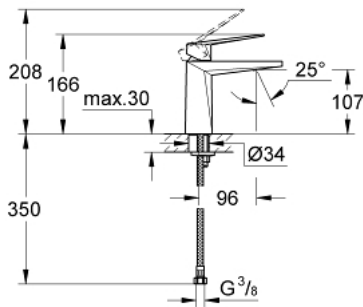

24 342 DC0 ALLURE BRILLIANT ОДНОВАЖІЛЬНИЙ ЗМІШУВАЧ ДЛЯ РАКОВИНИ 1/2" М-РОЗМІРУ

ОПИС ПРОДУКТУ

- Колір: суперсталь
- монтаж на один отвір
- GROHE SilkMove 28 мм керамічний картридж
- обмежувач температури
- покриття GROHE LongLife
- GROHE EcoJoy – технологія неперевершеного потоку при економному використанні води
- максимальна витрата (при тиску 3 бар) 5 л/хв
- GROHE FastFixation система швидкого монтажу
- вилив із вбудованим аератором
- гладенький корпус
- гнучкі з'єднувальні шланги
- мінімальний рекомендований тиск 1.0 бар

24 342 DC0 ALLURE BRILLIANT ОДНОВАЖІЛЬНИЙ ЗМІШУВАЧ ДЛЯ РАКОВИНИ 1/2" М-РОЗМІРУ

ЗАПАСНІ ЧАСТИНИ , жовтня 2021 – зараз

1: Важіль (Артикул запчастини 46793DC0)

2: Картридж (Артикул запчастини 46580000)

3: Фітингове кільце (Артикул запчастини 46715000)