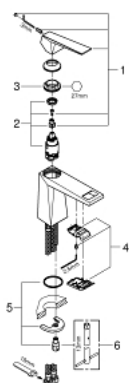

24 342 DC0 ALLURE BRILLIANT ОДНОВАЖІЛЬНИЙ ЗМІШУВАЧ ДЛЯ РАКОВИНИ 1/2" М-РОЗМІРУ

ОПИС ПРОДУКТУ

- Колір: суперсталь
- монтаж на один отвір
- GROHE SilkMove 28 мм керамічний картридж
- обмежувач температури
- покриття GROHE LongLife
- GROHE EcoJoy – технологія неперевершеного потоку при економному використанні води
- максимальна витрата (при тиску 3 бар) 5 л/хв
- GROHE FastFixation система швидкого монтажу
- вилив із вбудованим аератором
- гладенький корпус
- гнучкі з'єднувальні шланги
- мінімальний рекомендований тиск 1.0 бар

24 342 DC0 ALLURE BRILLIANT ОДНОВАЖІЛЬНИЙ ЗМІШУВАЧ ДЛЯ РАКОВИНИ 1/2" М-РОЗМІРУ

ЗАПАСНІ ЧАСТИНИ , жовтня 2021 – зараз

1: Важіль (Артикул запчастини 46793DC0)

2: Картридж (Артикул запчастини 46580000)

3: Фітингове кільце (Артикул запчастини 46715000)

4: Заїзд (Артикул запчастини 46794DC0)

5: Комплект для кріплення хвостовика (Артикул запчастини 46249000)

6: Монтажний ключ (Артикул запчастини 19017000)*

* Додаткові аксесуари